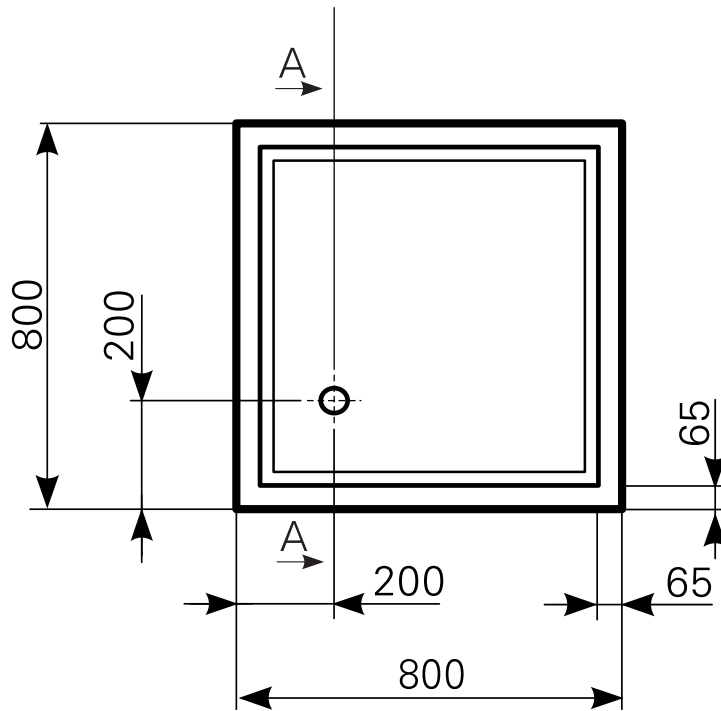

Duschwannen-Block lutea 80 x 80 Acryl, Masse: ≈16 kg

ARTIKEL-NR:	FARBGRUPPE	OBERFLÄCHE
2480000101	FG 1: weiß	glänzend
2480000190	FG 4: rein-weiß	matt-finish (Rutschhemmung R10, Gruppe C, TÜV-Zert.)

Schnitt A-A

Ablauf: Alle flachen und superflachen Duschwannen 90 mm Ø. Alle tiefen Duschwannen 52 mm Ø.