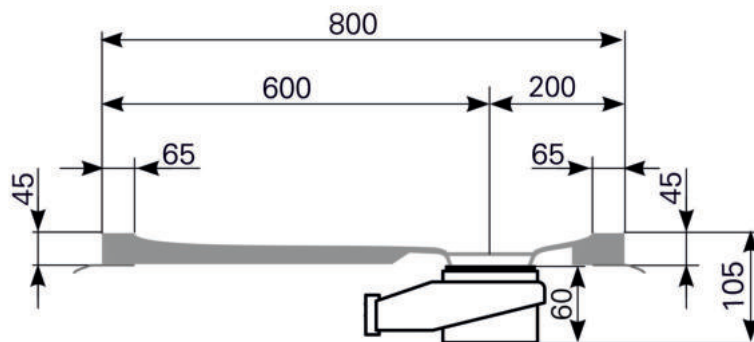

Duschwannen-Block lutea 80 x 80 Acryl, Masse: ≈16 kg

ARTIKEL-NR:	FARBGRUPPE	OBERFLÄCHE
2480000101	FG 1: weiß	glänzend
2480000190	FG 4: rein-weiß	matt-finish (Rutschhemmung R10, Gruppe C, TÜV-Zert.)

Schnitt A-A

Ablauf: Alle flachen und superflachen Duschwannen 90 mm Ø. Alle tiefen Duschwannen 52 mm Ø.