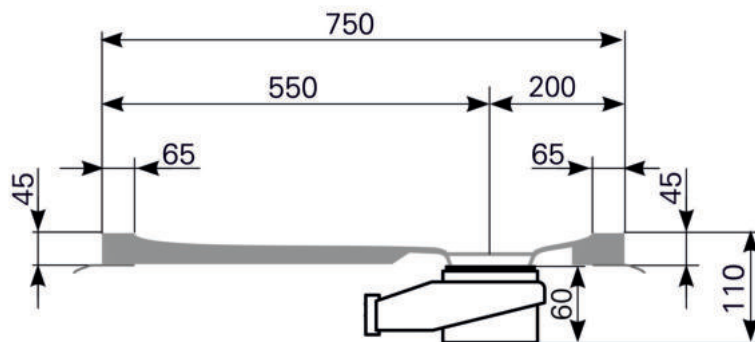

# Duschwannen-Block lutea 80 x 75 Acryl, Masse: ≈14 kg

ARTIKEL-NR:	FARBGRUPPE	OBERFLÄCHE
2480000701	FG 1: weiß	glänzend
2480000790	FG 4: rein-weiß	matt-finish (Rutschhemmung R10, Gruppe C, TÜV-Zert.)

Schnitt A-A

Ablauf: Alle flachen und superflachen Duschwannen 90 mm Ø. Alle tiefen Duschwannen 52 mm Ø.