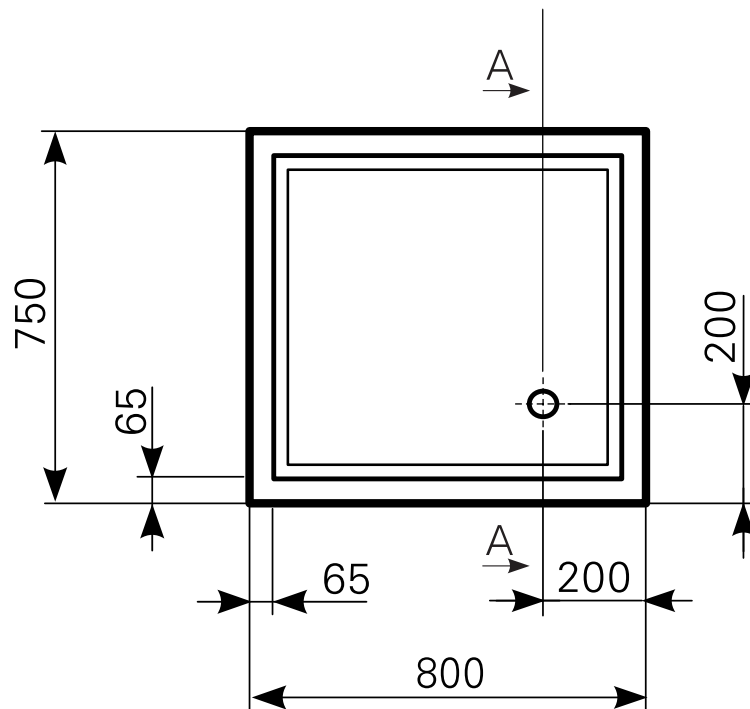

# Duschwannen-Block lutea 80 x 75 Acryl, Masse: ≈14 kg

ARTIKEL-NR:	FARBGRUPPE	OBERFLÄCHE
2480000701	FG 1: weiß	glänzend
2480000790	FG 4: rein-weiß	matt-finish (Rutschhemmung R10, Gruppe C, TÜV-Zert.)

Schnitt A-A

Ablauf: Alle flachen und superflachen Duschwannen 90 mm Ø. Alle tiefen Duschwannen 52 mm Ø.