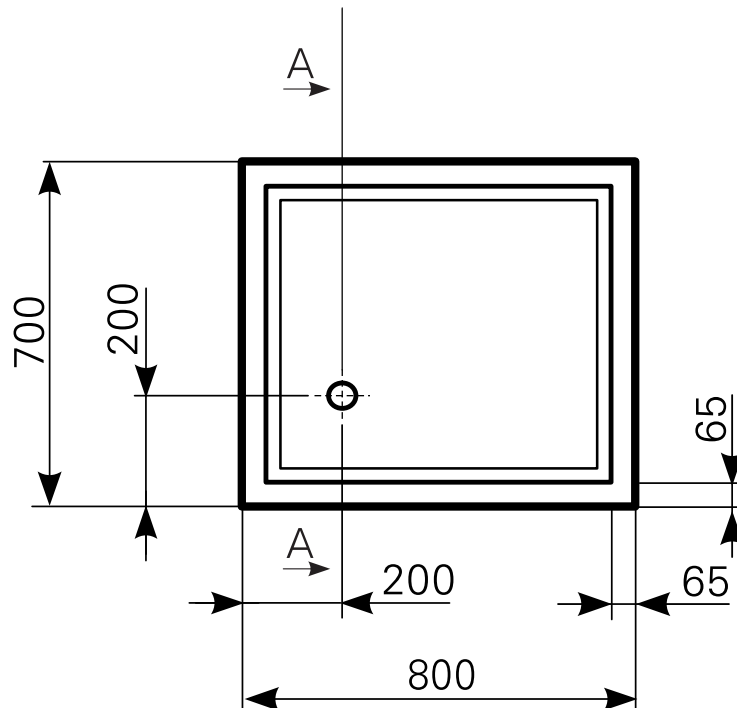

# Duschwannen-Block lutea 80 x 70 Acryl, Masse: ≈14 kg

ARTIKEL-NR:	FARBGRUPPE	OBERFLÄCHE
2480000601	FG 1: weiß	glänzend
2480000690	FG 4: rein-weiß	matt-finish (Rutschhemmung R10, Gruppe C, TÜV-Zert.)

Schnitt A-A

Ablauf: Alle flachen und superflachen Duschwannen 90 mm Ø. Alle tiefen Duschwannen 52 mm Ø.