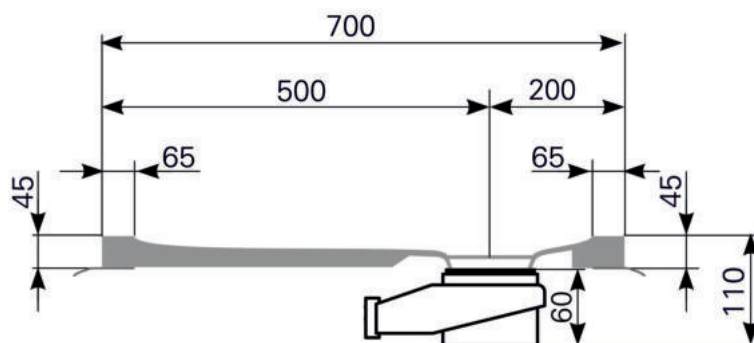

# Duschwannen-Block lutea 80 x 70 Acryl, Masse: ≈14 kg

ARTIKEL-NR:	FARBGRUPPE	OBERFLÄCHE
2480000601	FG 1: weiß	glänzend
2480000690	FG 4: rein-weiß	matt-finish (Rutschhemmung R10, Gruppe C, TÜV-Zert.)

Schnitt A-A

Ablauf: Alle flachen und superflachen Duschwannen 90 mm Ø. Alle tiefen Duschwannen 52 mm Ø.