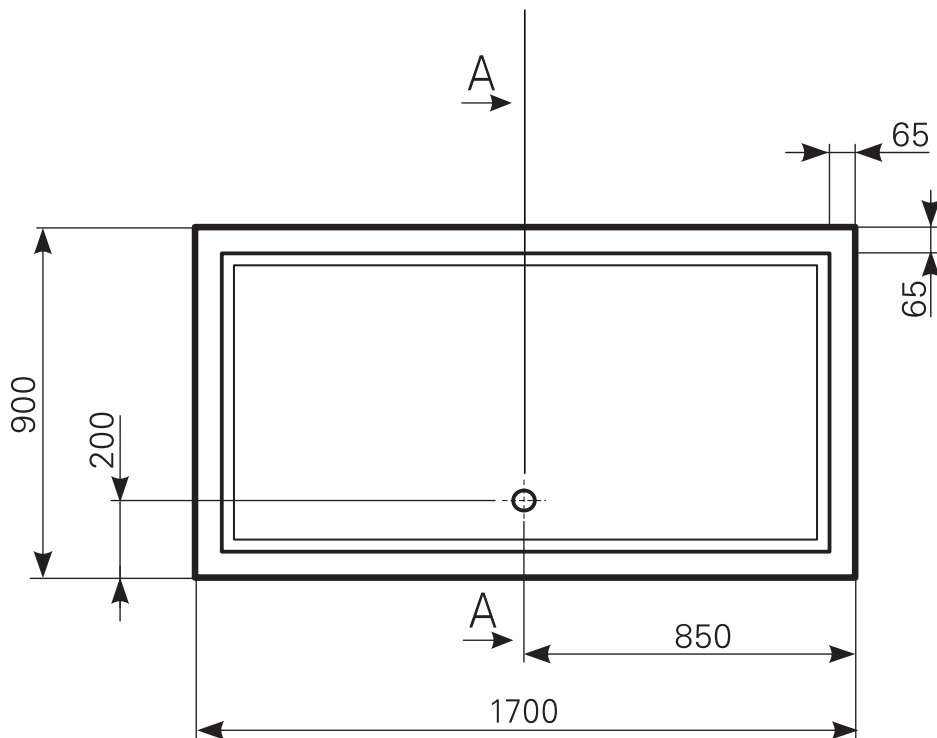

Duschwannen-Block lupina 170 x 90 Acryl, Masse: ≈37 kg

ARTIKEL-NR:	FARBGRUPPE	OBERFLÄCHE
2417000101	FG 1: weiß	glänzend
2417000190	FG 4: rein-weiß	matt-finish (Rutschhemmung R10, Gruppe C, TÜV-Zert.)

Schnitt A-A

Ablauf: Alle flachen und superflachen Duschwannen 90 mm Ø. Alle tiefen Duschwannen 52 mm Ø.