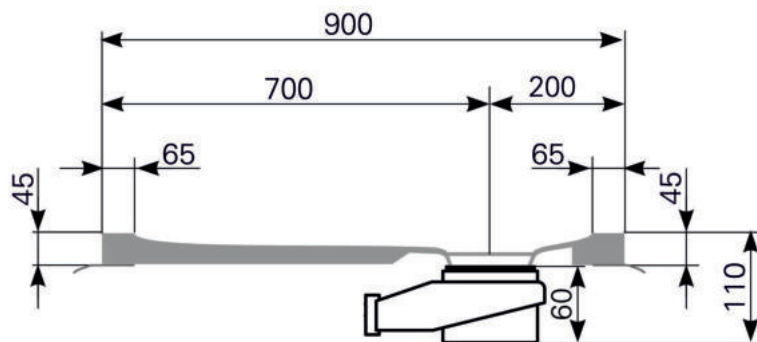

Duschwannen-Block lupina 170 x 90 Acryl, Masse: ≈37 kg

ARTIKEL-NR:	FARBGRUPPE	OBERFLÄCHE
2417000101	FG 1: weiß	glänzend
2417000190	FG 4: rein-weiß	matt-finish (Rutschhemmung R10, Gruppe C, TÜV-Zert.)

Schnitt A-A

Ablauf: Alle flachen und superflachen Duschwannen 90 mm Ø. Alle tiefen Duschwannen 52 mm Ø.