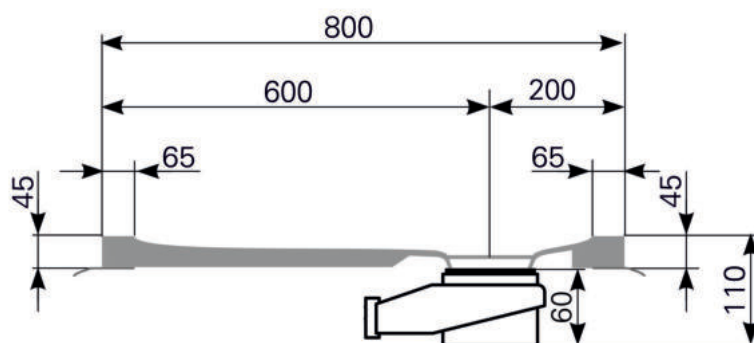

Duschwannen-Block lupina 170 x 80 Acryl, Masse: ≈33 kg

ARTIKEL-NR:	FARBGRUPPE	OBERFLÄCHE
2417000301	FG 1: weiß	glänzend
2417000390	FG 4: rein-weiß	matt-finish (Rutschhemmung R10, Gruppe C, TÜV-Zert.)

Schnitt A-A

Ablauf: Alle flachen und superflachen Duschwannen 90 mm Ø. Alle tiefen Duschwannen 52 mm Ø.