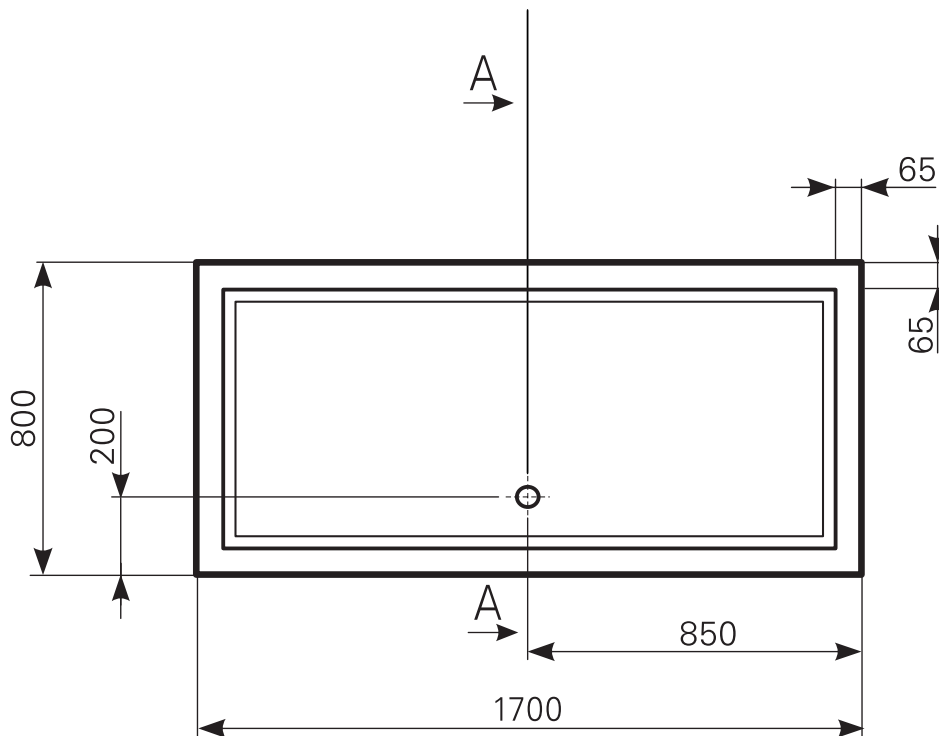

Duschwannen-Block lupina 170 x 80 Acryl, Masse: ≈33 kg

ARTIKEL-NR:	FARBGRUPPE	OBERFLÄCHE
2417000301	FG 1: weiß	glänzend
2417000390	FG 4: rein-weiß	matt-finish (Rutschhemmung R10, Gruppe C, TÜV-Zert.)

Schnitt A-A

Ablauf: Alle flachen und superflachen Duschwannen 90 mm Ø. Alle tiefen Duschwannen 52 mm Ø.