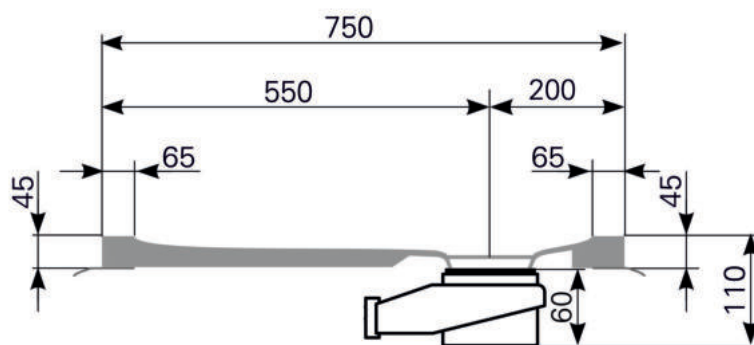

Duschwannen-Block lupina 170 x 75 Acryl, Masse: ≈32 kg

ARTIKEL-NR:	FARBGRUPPE	OBERFLÄCHE
2417000201	FG 1: weiß	glänzend
2417000290	FG 4: rein-weiß	matt-finish (Rutschhemmung R10, Gruppe C, TÜV-Zert.)

Schnitt A-A

Ablauf: Alle flachen und superflachen Duschwannen 90 mm Ø. Alle tiefen Duschwannen 52 mm Ø.