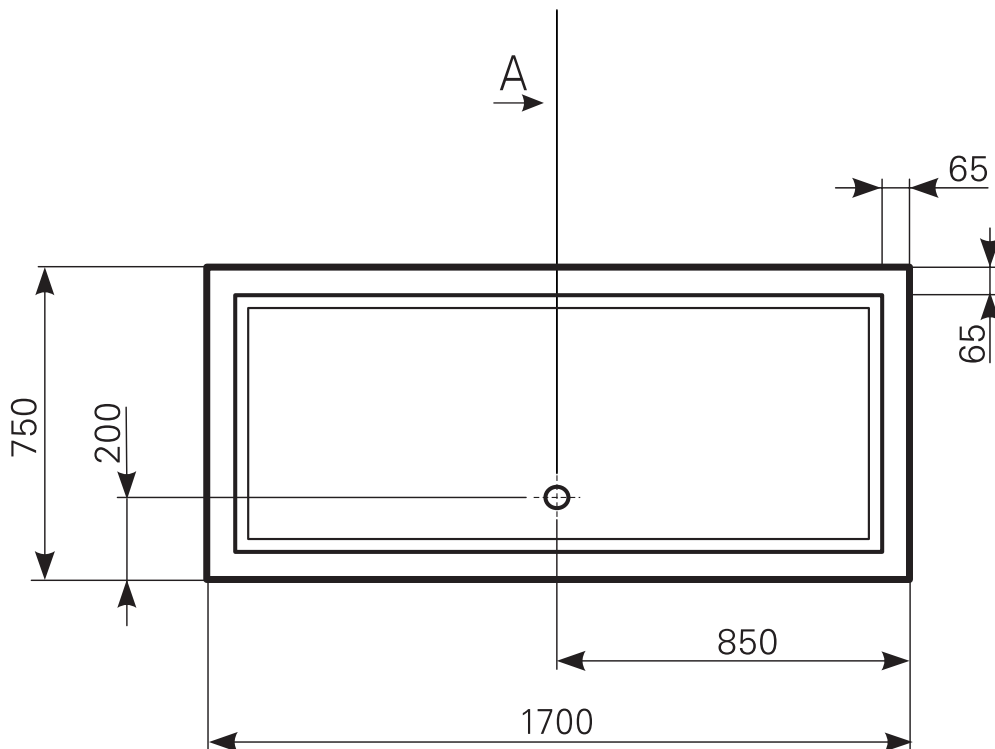

Duschwannen-Block lupina 170 x 75 Acryl, Masse: ≈32 kg

ARTIKEL-NR:	FARBGRUPPE	OBERFLÄCHE
2417000201	FG 1: weiß	glänzend
2417000290	FG 4: rein-weiß	matt-finish (Rutschhemmung R10, Gruppe C, TÜV-Zert.)

Schnitt A-A

Ablauf: Alle flachen und superflachen Duschwannen 90 mm Ø. Alle tiefen Duschwannen 52 mm Ø.