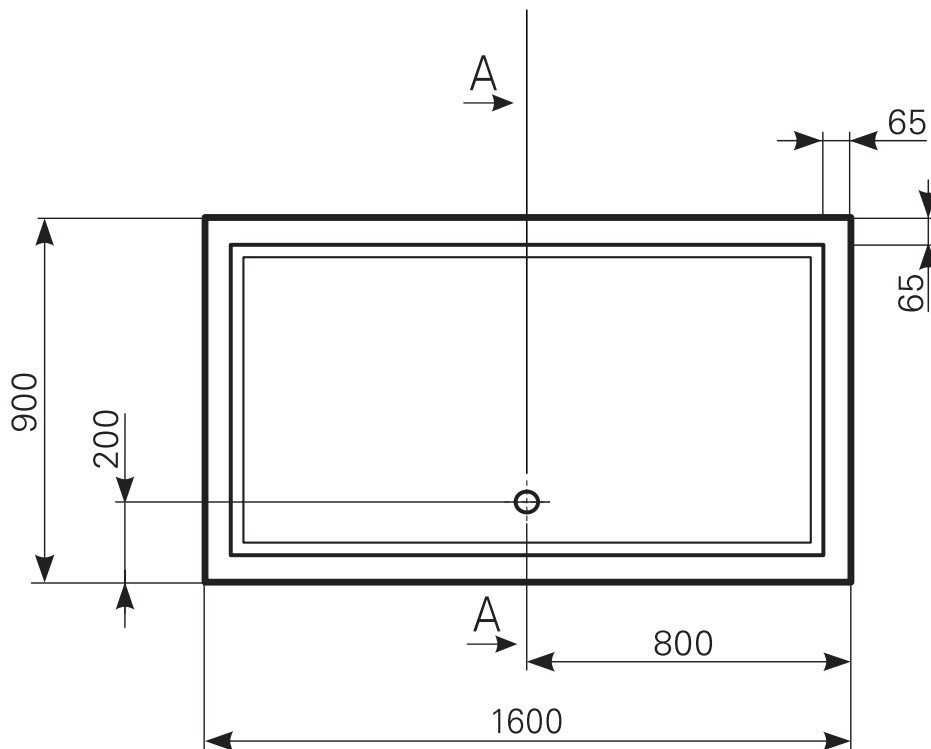

# Duschwannen-Block lupina 160 x 90 Acryl, Masse: ≈34 kg

ARTIKEL-NR:	FARBGRUPPE	OBERFLÄCHE
2416000101	FG 1: weiß	glänzend
2416000190	FG 4: rein-weiß	matt-finish (Rutschhemmung R10, Gruppe C, TÜV-Zert.)

Schnitt A-A

Ablauf: Alle flachen und superflachen Duschwannen 90 mm Ø. Alle tiefen Duschwannen 52 mm Ø.