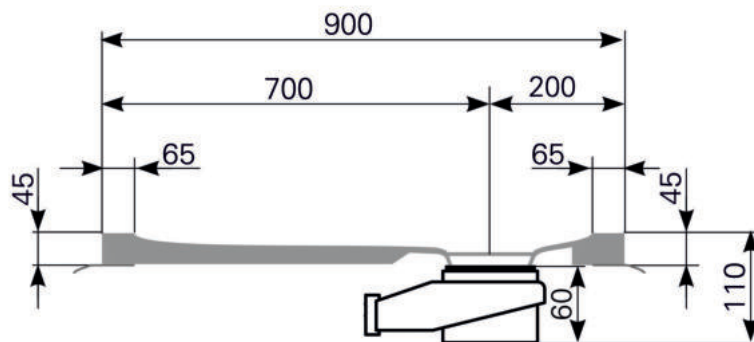

# Duschwannen-Block lupina 160 x 90 Acryl, Masse: ≈34 kg

ARTIKEL-NR:	FARBGRUPPE	OBERFLÄCHE
2416000101	FG 1: weiß	glänzend
2416000190	FG 4: rein-weiß	matt-finish (Rutschhemmung R10, Gruppe C, TÜV-Zert.)

Schnitt A-A

Ablauf: Alle flachen und superflachen Duschwannen 90 mm Ø. Alle tiefen Duschwannen 52 mm Ø.