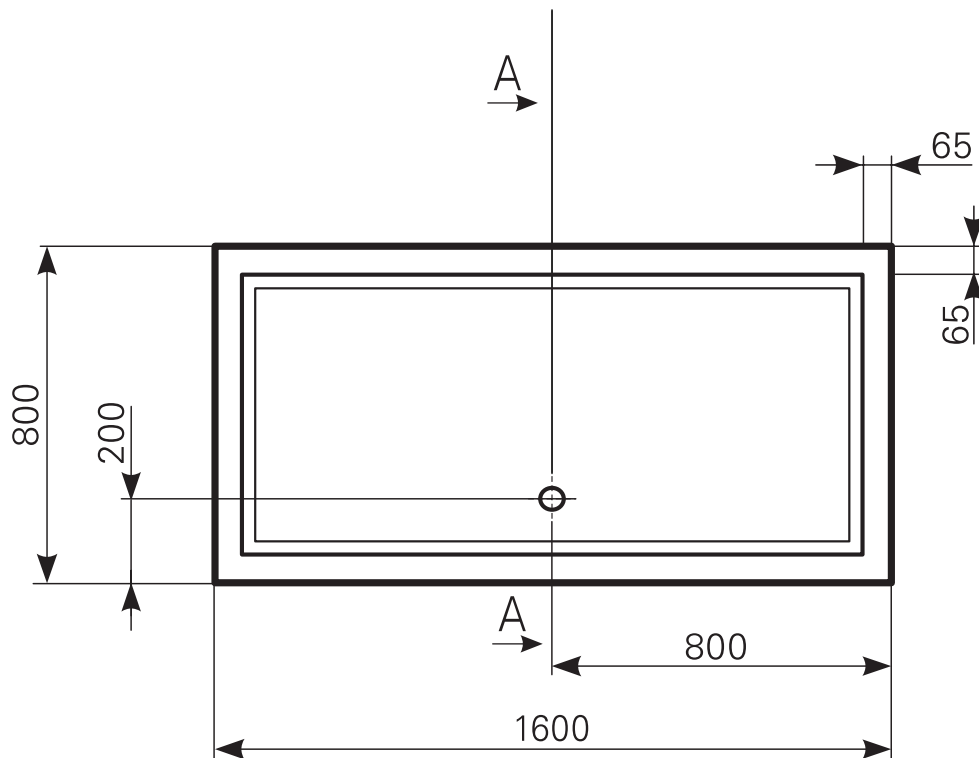

Duschwannen-Block lupina 160 x 80 Acryl, Masse: ≈30 kg

ARTIKEL-NR:	FARBGRUPPE	OBERFLÄCHE
2416000301	FG 1: weiß	glänzend
2416000390	FG 4: rein-weiß	matt-finish (Rutschhemmung R10, Gruppe C, TÜV-Zert.)

Schnitt A-A

Ablauf: Alle flachen und superflachen Duschwannen 90 mm Ø. Alle tiefen Duschwannen 52 mm Ø.