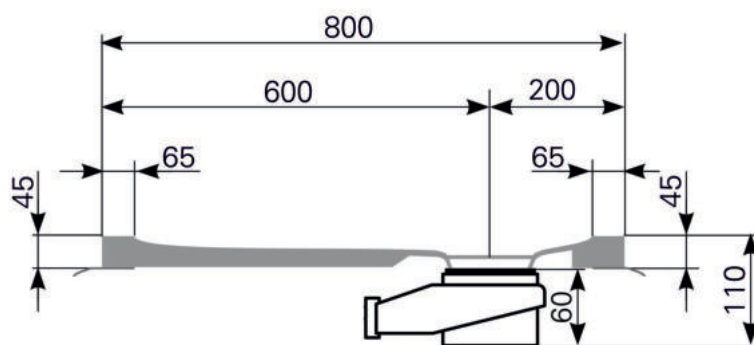

Duschwannen-Block lupina 160 x 80 Acryl, Masse: ≈30 kg

ARTIKEL-NR:	FARBGRUPPE	OBERFLÄCHE
2416000301	FG 1: weiß	glänzend
2416000390	FG 4: rein-weiß	matt-finish (Rutschhemmung R10, Gruppe C, TÜV-Zert.)

Schnitt A-A

Ablauf: Alle flachen und superflachen Duschwannen 90 mm Ø. Alle tiefen Duschwannen 52 mm Ø.