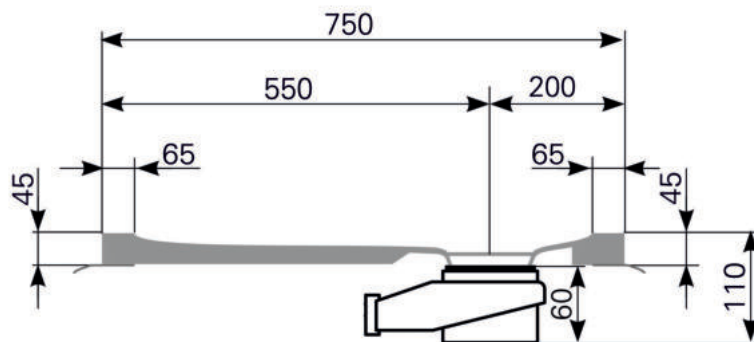

# Duschwannen-Block lupina 160 x 75 Acryl, Masse: ≈29 kg

ARTIKEL-NR:	FARBGRUPPE	OBERFLÄCHE
2416000201	FG 1: weiß	glänzend
2416000290	FG 4: rein-weiß	matt-finish (Rutschhemmung R10, Gruppe C, TÜV-Zert.)

Schnitt A-A

Ablauf: Alle flachen und superflachen Duschwannen 90 mm Ø. Alle tiefen Duschwannen 52 mm Ø.