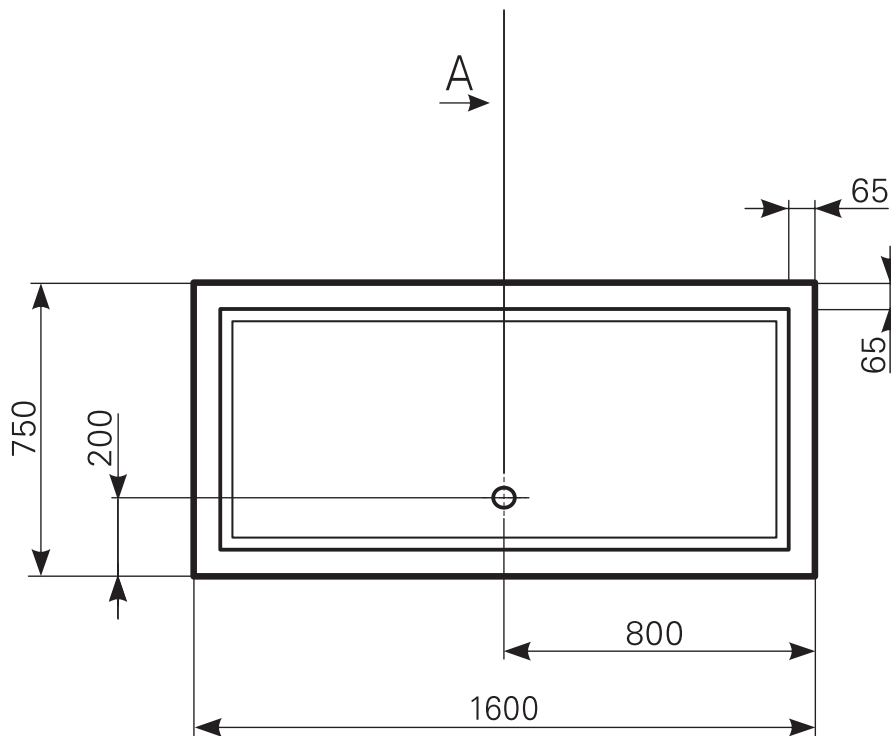

# Duschwannen-Block lupina 160 x 75 Acryl, Masse: ≈29 kg

ARTIKEL-NR:	FARBGRUPPE	OBERFLÄCHE
2416000201	FG 1: weiß	glänzend
2416000290	FG 4: rein-weiß	matt-finish (Rutschhemmung R10, Gruppe C, TÜV-Zert.)

Schnitt A-A

Ablauf: Alle flachen und superflachen Duschwannen 90 mm Ø. Alle tiefen Duschwannen 52 mm Ø.