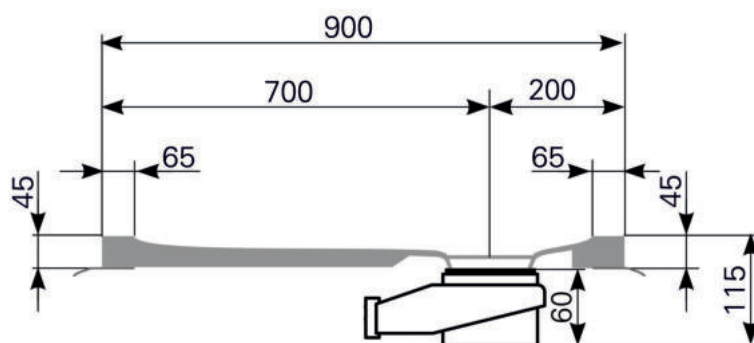

Duschwannen-Block lupina 140 x 90 Acryl, Masse: ≈29 kg

ARTIKEL-NR:	FARBGRUPPE	OBERFLÄCHE
2414000101	FG 1: weiß	glänzend
2414000190	FG 4: rein-weiß	matt-finish (Rutschhemmung R10, Gruppe C, TÜV-Zert.)

Schnitt A-A

Ablauf: Alle flachen und superflachen Duschwannen 90 mm Ø. Alle tiefen Duschwannen 52 mm Ø.