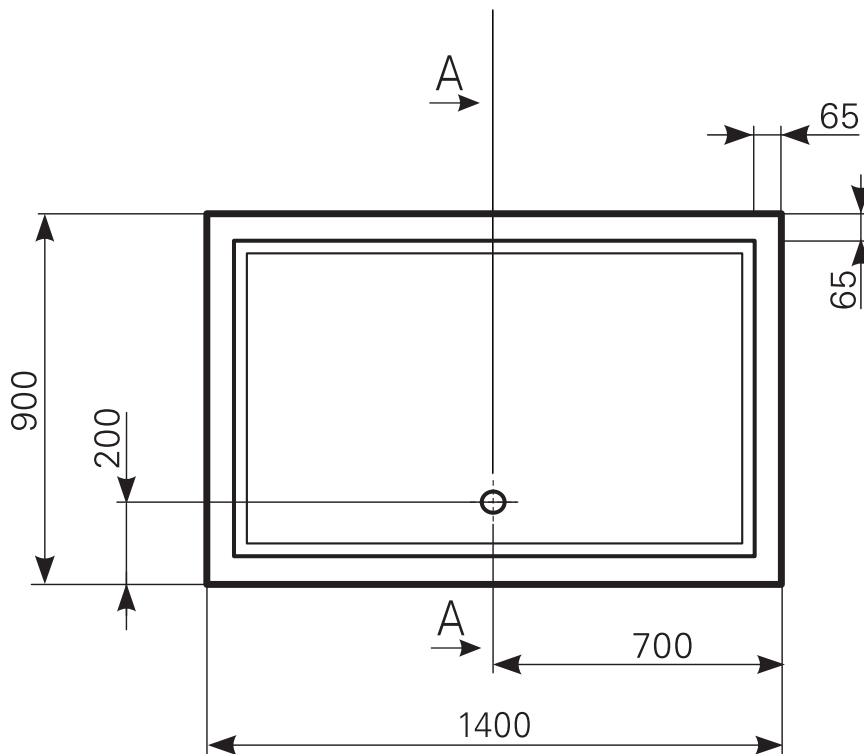

Duschwannen-Block lupina 140 x 90 Acryl, Masse: ≈29 kg

ARTIKEL-NR:	FARBGRUPPE	OBERFLÄCHE
2414000101	FG 1: weiß	glänzend
2414000190	FG 4: rein-weiß	matt-finish (Rutschhemmung R10, Gruppe C, TÜV-Zert.)

Schnitt A-A

Ablauf: Alle flachen und superflachen Duschwannen 90 mm Ø. Alle tiefen Duschwannen 52 mm Ø.