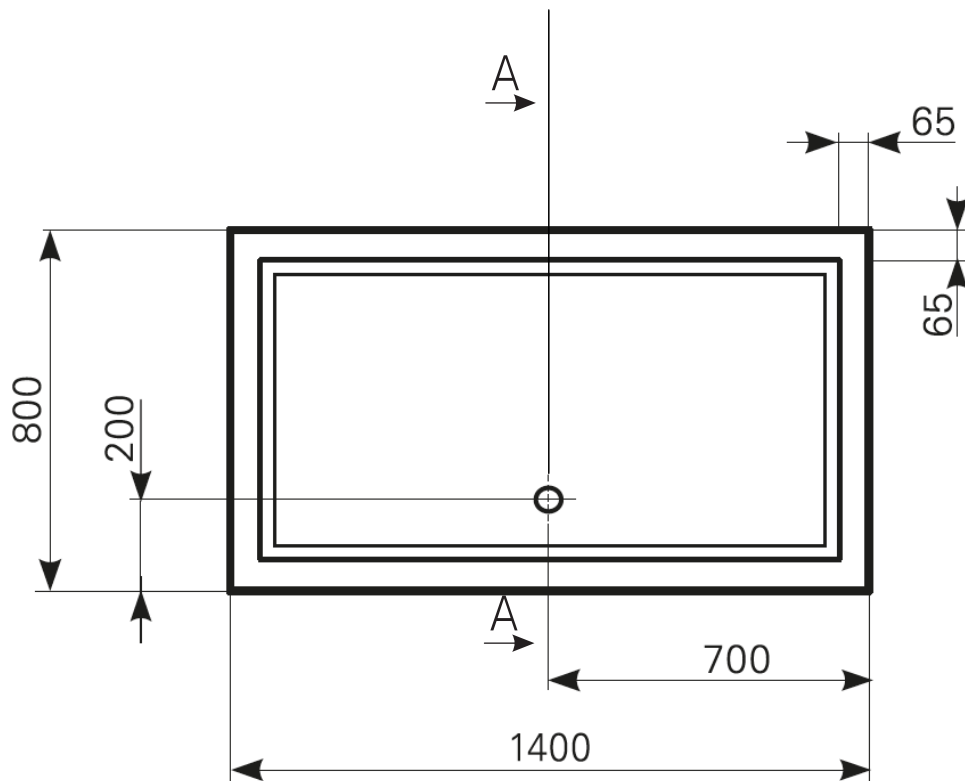

# Duschwannen-Block lupina 140 x 80 Acryl, Masse: ≈26 kg

ARTIKEL-NR:	FARBGRUPPE	OBERFLÄCHE
2414000301	FG 1: weiß	glänzend
2414000390	FG 4: rein-weiß	matt-finish (Rutschhemmung R10, Gruppe C, TÜV-Zert.)

Schnitt A-A

Ablauf: Alle flachen und superflachen Duschwannen 90 mm Ø. Alle tiefen Duschwannen 52 mm Ø.