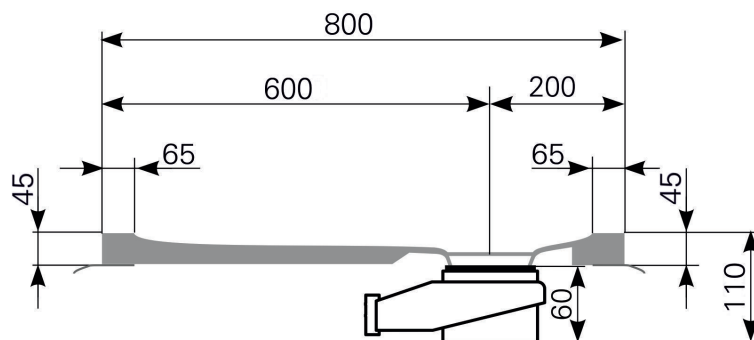

# Duschwannen-Block lupina 140 x 80 Acryl, Masse: ≈26 kg

ARTIKEL-NR:	FARBGRUPPE	OBERFLÄCHE
2414000301	FG 1: weiß	glänzend
2414000390	FG 4: rein-weiß	matt-finish (Rutschhemmung R10, Gruppe C, TÜV-Zert.)

Schnitt A-A

Ablauf: Alle flachen und superflachen Duschwannen 90 mm Ø. Alle tiefen Duschwannen 52 mm Ø.