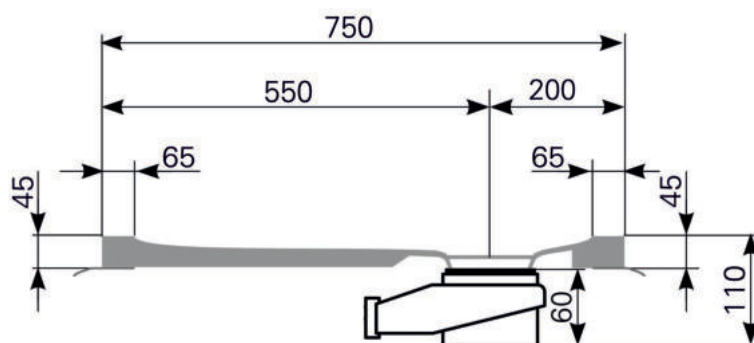

Duschwannen-Block lupina 140 x 75 Acryl, Masse: ≈25 kg

ARTIKEL-NR:	FARBGRUPPE	OBERFLÄCHE
2414000201	FG 1: weiß	glänzend
2414000290	FG 4: rein-weiß	matt-finish (Rutschhemmung R10, Gruppe C, TÜV-Zert.)

Schnitt A-A

Ablauf: Alle flachen und superflachen Duschwannen 90 mm Ø. Alle tiefen Duschwannen 52 mm Ø.