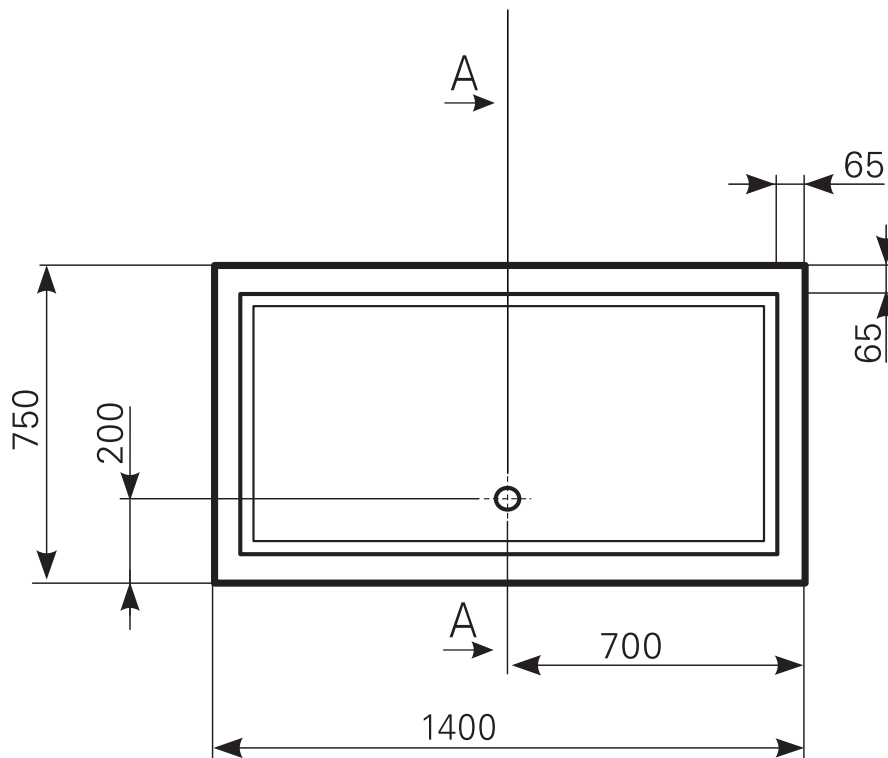

Duschwannen-Block lupina 140 x 75 Acryl, Masse: ≈25 kg

ARTIKEL-NR:	FARBGRUPPE	OBERFLÄCHE
2414000201	FG 1: weiß	glänzend
2414000290	FG 4: rein-weiß	matt-finish (Rutschhemmung R10, Gruppe C, TÜV-Zert.)

Schnitt A-A

Ablauf: Alle flachen und superflachen Duschwannen 90 mm Ø. Alle tiefen Duschwannen 52 mm Ø.