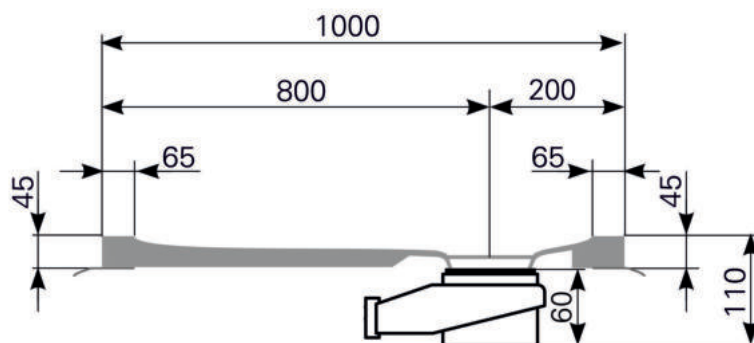

Duschwannen-Block lupina 140 x 100 Acryl, Masse: ≈33 kg

ARTIKEL-NR:	FARBGRUPPE	OBERFLÄCHE
2414000401	FG 1: weiß	glänzend
2414000490	FG 4: rein-weiß	matt-finish (Rutschhemmung R10, Gruppe C, TÜV-Zert.)

Schnitt A-A

Ablauf: Alle flachen und superflachen Duschwannen 90 mm Ø. Alle tiefen Duschwannen 52 mm Ø.