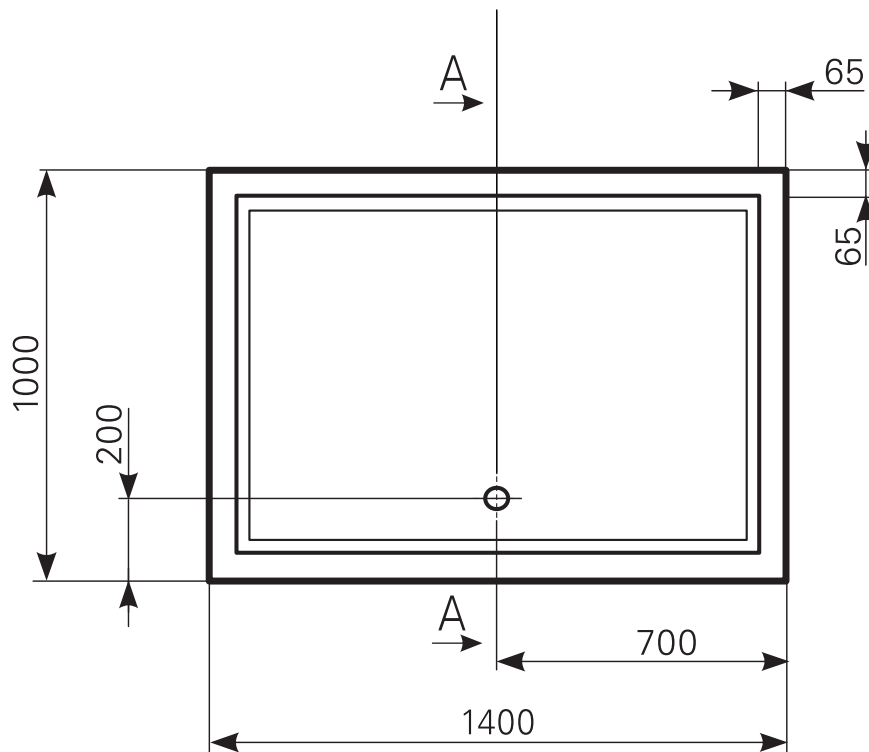

Duschwannen-Block lupina 140 x 100 Acryl, Masse: ≈33 kg

ARTIKEL-NR:	FARBGRUPPE	OBERFLÄCHE
2414000401	FG 1: weiß	glänzend
2414000490	FG 4: rein-weiß	matt-finish (Rutschhemmung R10, Gruppe C, TÜV-Zert.)

Schnitt A-A

Ablauf: Alle flachen und superflachen Duschwannen 90 mm Ø. Alle tiefen Duschwannen 52 mm Ø.