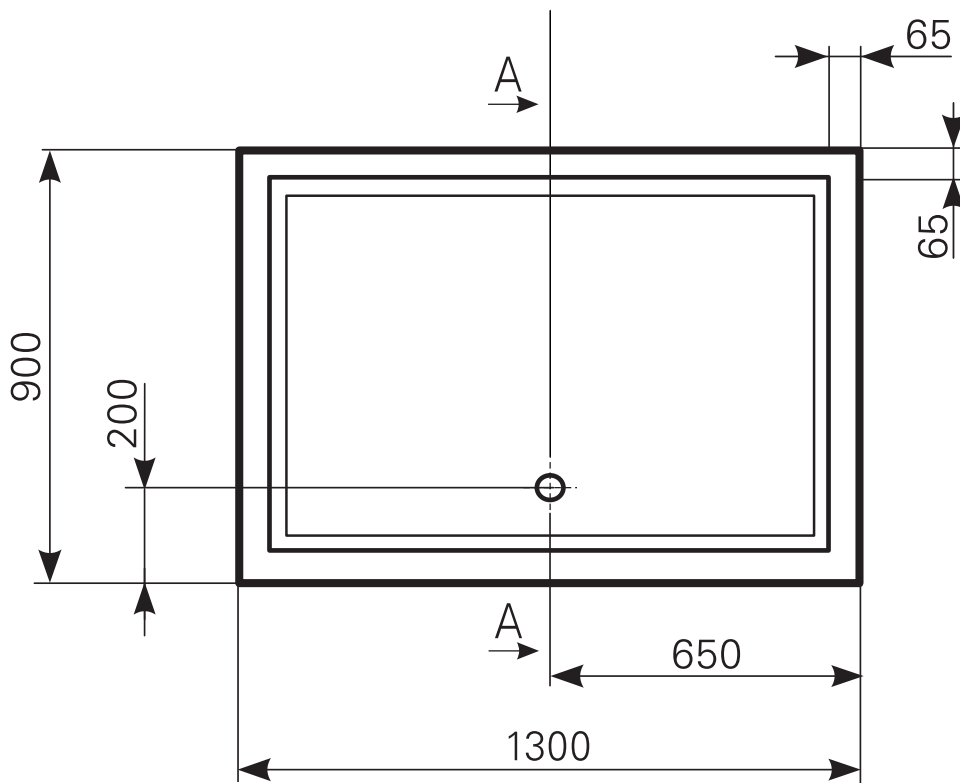

Duschwannen-Block lupina 130 x 90 Acryl, Masse: ≈28 kg

ARTIKEL-NR:	FARBGRUPPE	OBERFLÄCHE
2413000201	FG 1: weiß	glänzend
2413000290	FG 4: rein-weiß	matt-finish (Rutschhemmung R10, Gruppe C, TÜV-Zert.)

Schnitt A-A

Ablauf: Alle flachen und superflachen Duschwannen 90 mm Ø. Alle tiefen Duschwannen 52 mm Ø.