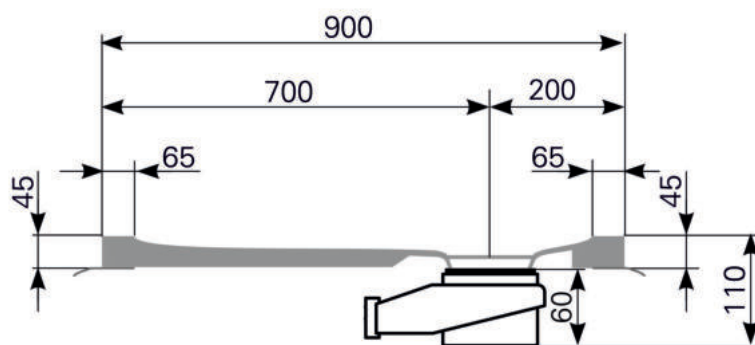

Duschwannen-Block lupina 130 x 90 Acryl, Masse: ≈28 kg

ARTIKEL-NR:	FARBGRUPPE	OBERFLÄCHE
2413000201	FG 1: weiß	glänzend
2413000290	FG 4: rein-weiß	matt-finish (Rutschhemmung R10, Gruppe C, TÜV-Zert.)

Schnitt A-A

Ablauf: Alle flachen und superflachen Duschwannen 90 mm Ø. Alle tiefen Duschwannen 52 mm Ø.