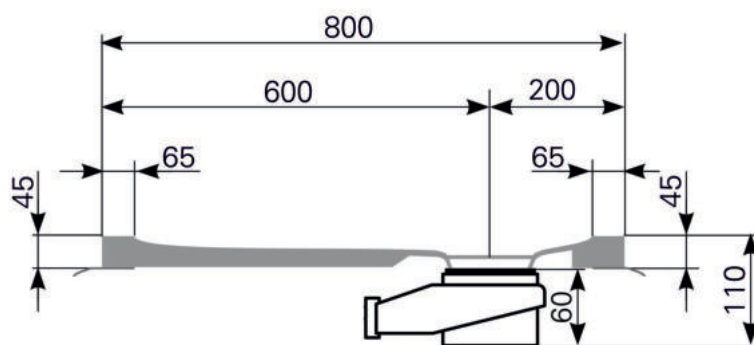

Duschwannen-Block lupina 130 x 80 Acryl, Masse: ≈24 kg

ARTIKEL-NR:	FARBGRUPPE	OBERFLÄCHE
2413000301	FG 1: weiß	glänzend
2413000390	FG 4: rein-weiß	matt-finish (Rutschhemmung R10, Gruppe C, TÜV-Zert.)

Schnitt A-A

Ablauf: Alle flachen und superflachen Duschwannen 90 mm Ø. Alle tiefen Duschwannen 52 mm Ø.