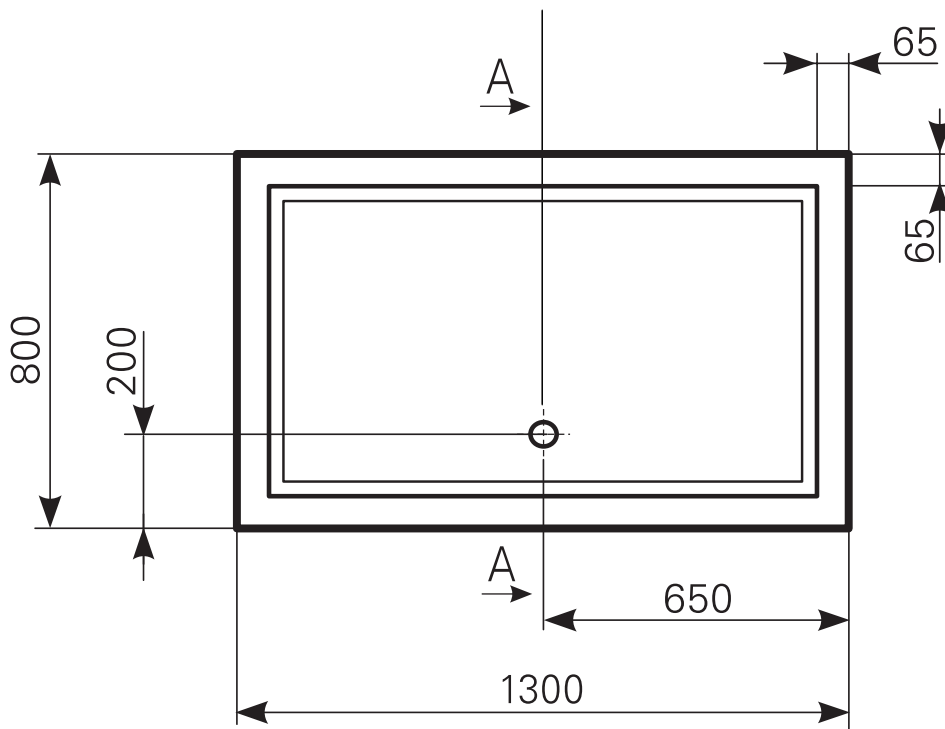

Duschwannen-Block lupina 130 x 80 Acryl, Masse: ≈24 kg

ARTIKEL-NR:	FARBGRUPPE	OBERFLÄCHE
2413000301	FG 1: weiß	glänzend
2413000390	FG 4: rein-weiß	matt-finish (Rutschhemmung R10, Gruppe C, TÜV-Zert.)

Schnitt A-A

Ablauf: Alle flachen und superflachen Duschwannen 90 mm Ø. Alle tiefen Duschwannen 52 mm Ø.