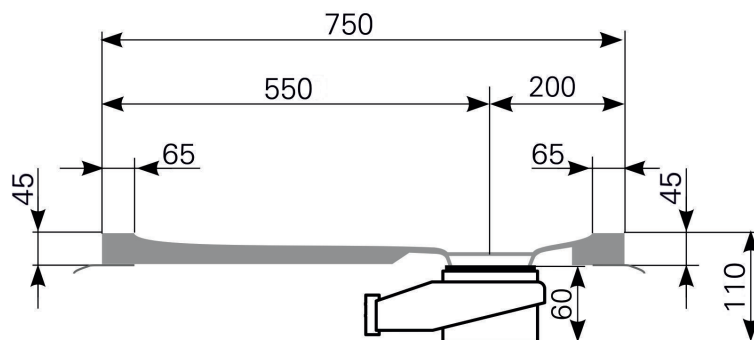

Duschwannen-Block lupina 130 x 75 Acryl, Masse: ≈23 kg

ARTIKEL-NR:	FARBGRUPPE	OBERFLÄCHE
2413000401	FG 1: weiß	glänzend
2413000490	FG 4: rein-weiß	matt-finish (Rutschhemmung R10, Gruppe C, TÜV-Zert.)

Schnitt A-A

Ablauf: Alle flachen und superflachen Duschwannen 90 mm Ø. Alle tiefen Duschwannen 52 mm Ø.