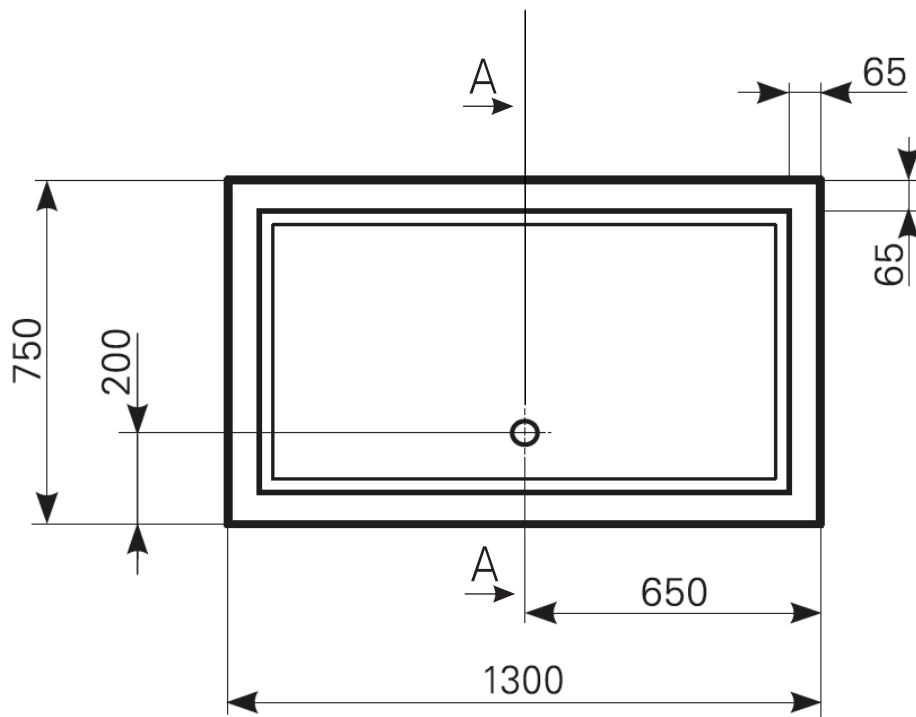

Duschwannen-Block lupina 130 x 75 Acryl, Masse: ≈23 kg

ARTIKEL-NR:	FARBGRUPPE	OBERFLÄCHE
2413000401	FG 1: weiß	glänzend
2413000490	FG 4: rein-weiß	matt-finish (Rutschhemmung R10, Gruppe C, TÜV-Zert.)

Schnitt A-A

Ablauf: Alle flachen und superflachen Duschwannen 90 mm Ø. Alle tiefen Duschwannen 52 mm Ø.