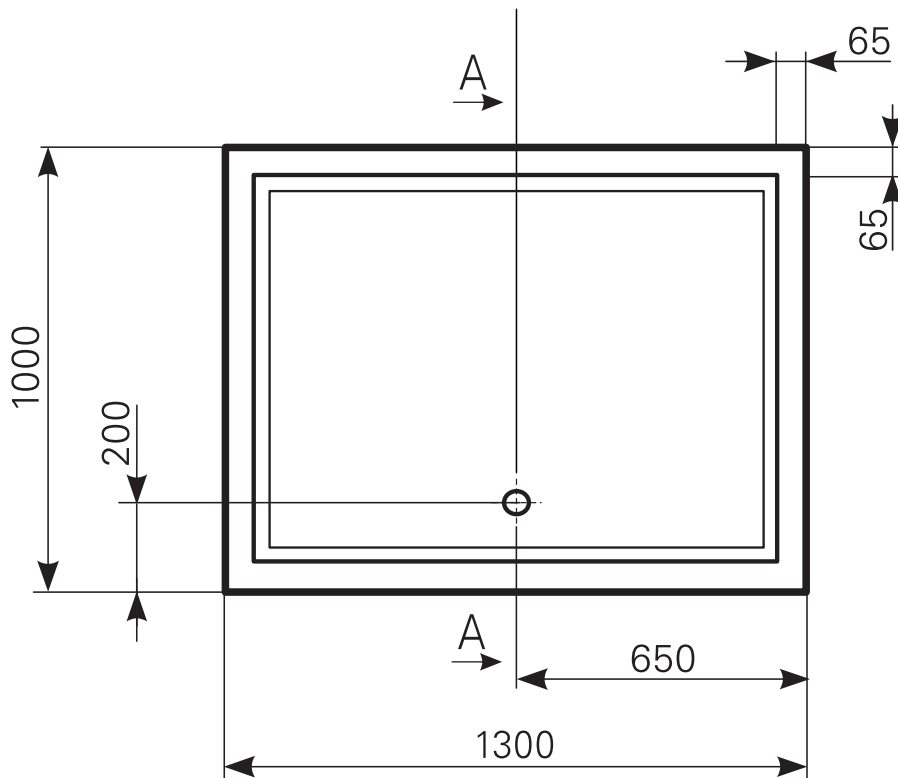

Duschwannen-Block lupina 130 x 100 Acryl, Masse: ≈31 kg

ARTIKEL-NR:	FARBGRUPPE	OBERFLÄCHE
2413000101	FG 1: weiß	glänzend
2413000190	FG 4: rein-weiß	matt-finish (Rutschhemmung R10, Gruppe C, TÜV-Zert.)

Schnitt A-A

Ablauf: Alle flachen und superflachen Duschwannen 90 mm Ø. Alle tiefen Duschwannen 52 mm Ø.