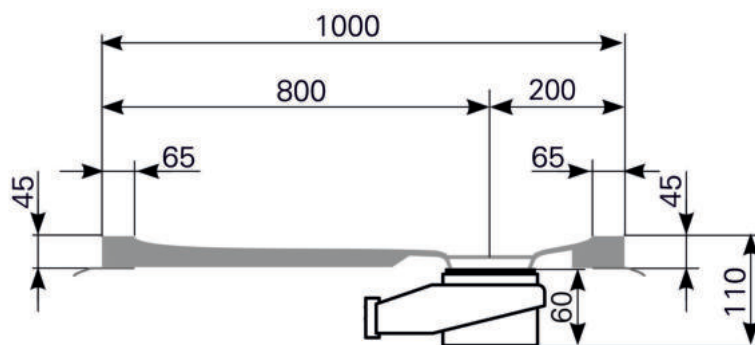

Duschwannen-Block lupina 130 x 100 Acryl, Masse: ≈31 kg

ARTIKEL-NR:	FARBGRUPPE	OBERFLÄCHE
2413000101	FG 1: weiß	glänzend
2413000190	FG 4: rein-weiß	matt-finish (Rutschhemmung R10, Gruppe C, TÜV-Zert.)

Schnitt A-A

Ablauf: Alle flachen und superflachen Duschwannen 90 mm Ø. Alle tiefen Duschwannen 52 mm Ø.