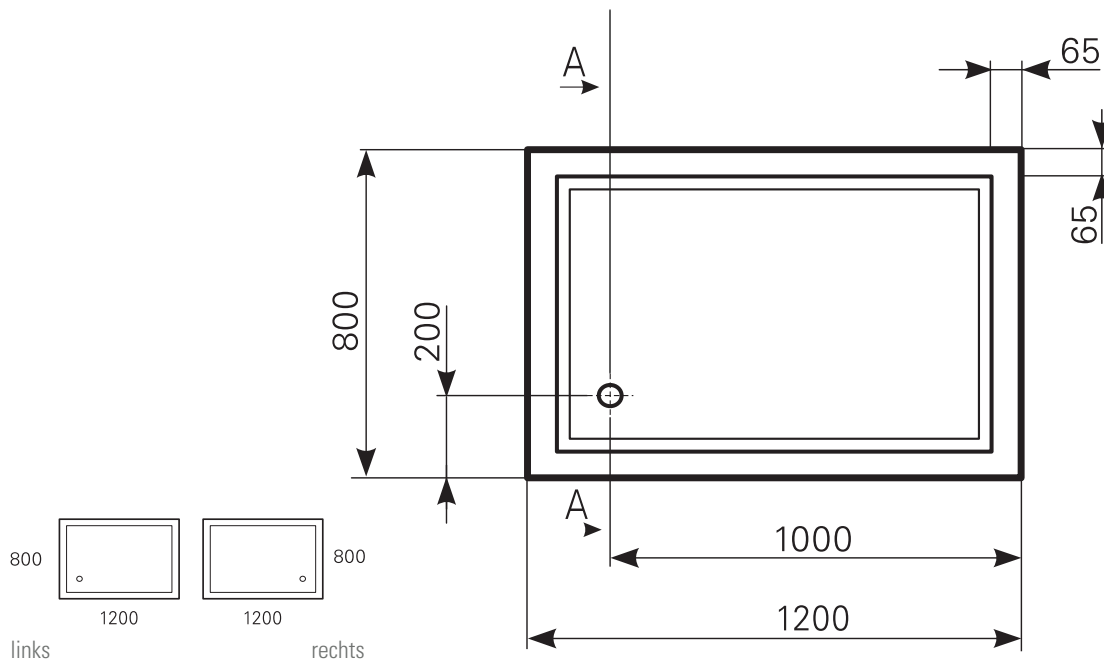

Duschwannen-Block lupina 120 x 80 Acryl, Masse: ≈23 kg

ARTIKEL-NR:	FARBGRUPPE	OBERFLÄCHE	AUSRICHTUNG
2412000301	FG 1: weiß	glänzend	links
2412000390	FG 4: rein-weiß	matt-finish (Rutschhemmung R10, Gruppe C, TÜV-Zert.)	links
2412000401	FG 1: weiß	glänzend	rechts
2412000490	FG 4: rein-weiß	matt-finish (Rutschhemmung R10, Gruppe C, TÜV-Zert.)	rechts

Schnitt A-A

Ablauf: Alle flachen und superflachen Duschwannen 90 mm Ø. Alle tiefen Duschwannen 52 mm Ø.