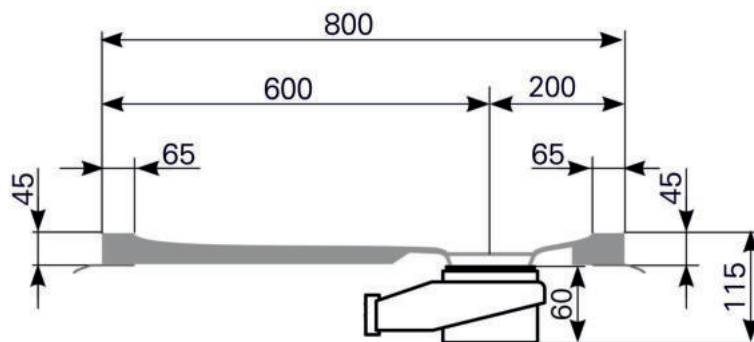

Duschwannen-Block lupina 120 x 80 Acryl, Masse: ≈23 kg

ARTIKEL-NR:	FARBGRUPPE	OBERFLÄCHE	AUSRICHTUNG
2412000301	FG 1: weiß	glänzend	links
2412000390	FG 4: rein-weiß	matt-finish (Rutschhemmung R10, Gruppe C, TÜV-Zert.)	links
2412000401	FG 1: weiß	glänzend	rechts
2412000490	FG 4: rein-weiß	matt-finish (Rutschhemmung R10, Gruppe C, TÜV-Zert.)	rechts

Schnitt A-A

Ablauf: Alle flachen und superflachen Duschwannen 90 mm Ø. Alle tiefen Duschwannen 52 mm Ø.