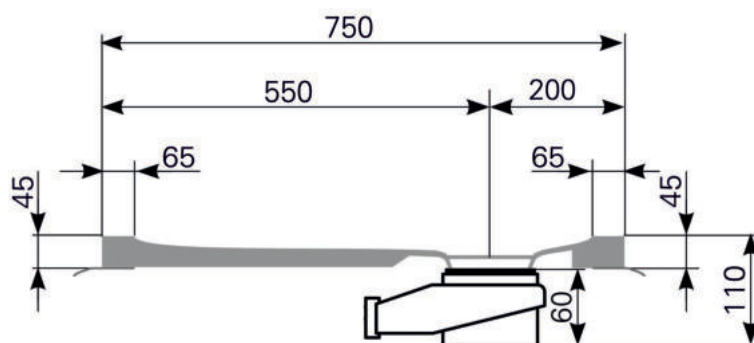

Duschwannen-Block lupina 120 x 75 Acryl, Masse: ≈21 kg

ARTIKEL-NR:	FARBGRUPPE	OBERFLÄCHE
2412000601	FG 1: weiß	glänzend
2412000690	FG 4: rein-weiß	matt-finish (Rutschhemmung R10, Gruppe C, TÜV-Zert.)

Schnitt A-A

Ablauf: Alle flachen und superflachen Duschwannen 90 mm Ø. Alle tiefen Duschwannen 52 mm Ø.