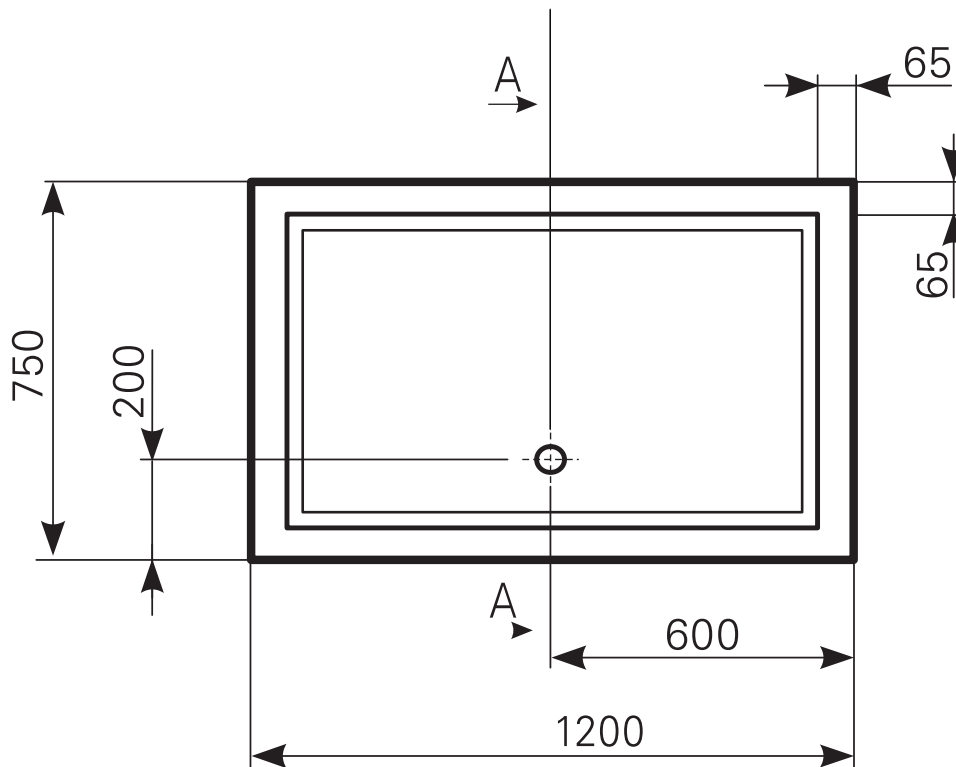

Duschwannen-Block lupina 120 x 75 Acryl, Masse: ≈21 kg

ARTIKEL-NR:	FARBGRUPPE	OBERFLÄCHE
2412000601	FG 1: weiß	glänzend
2412000690	FG 4: rein-weiß	matt-finish (Rutschhemmung R10, Gruppe C, TÜV-Zert.)

Schnitt A-A

Ablauf: Alle flachen und superflachen Duschwannen 90 mm Ø. Alle tiefen Duschwannen 52 mm Ø.