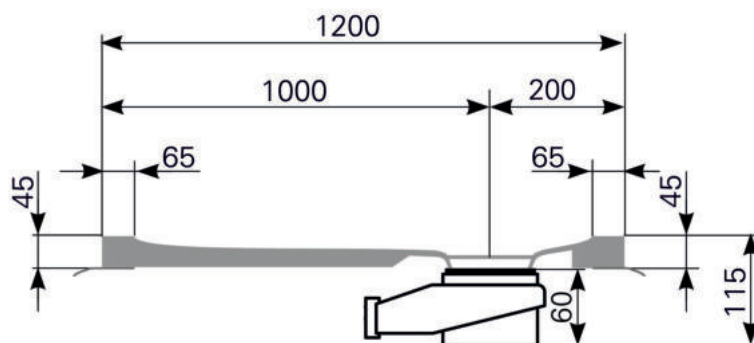

# Duschwannen-Block lupina 120 x 120 Acryl, Masse: ≈33 kg

ARTIKEL-NR:	FARBGRUPPE	OBERFLÄCHE
2412000101	FG 1: weiß	glänzend
2412000190	FG 4: rein-weiß	matt-finish (Rutschhemmung R10, Gruppe C, TÜV-Zert.)

Schnitt A-A

Ablauf: Alle flachen und superflachen Duschwannen 90 mm Ø. Alle tiefen Duschwannen 52 mm Ø.