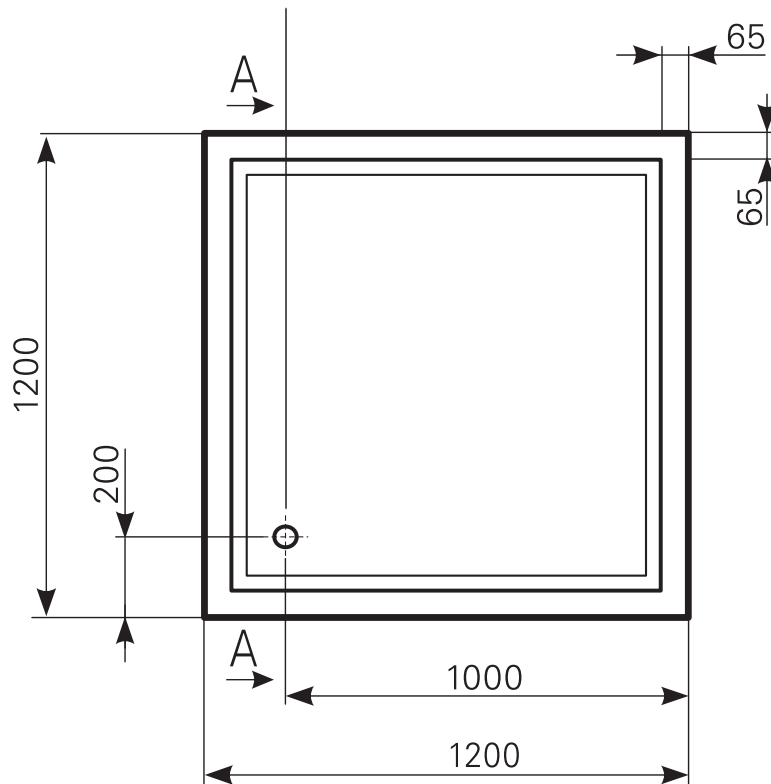

# Duschwannen-Block lupina 120 x 120 Acryl, Masse: ≈33 kg

ARTIKEL-NR:	FARBGRUPPE	OBERFLÄCHE
2412000101	FG 1: weiß	glänzend
2412000190	FG 4: rein-weiß	matt-finish (Rutschhemmung R10, Gruppe C, TÜV-Zert.)

Schnitt A-A

Ablauf: Alle flachen und superflachen Duschwannen 90 mm Ø. Alle tiefen Duschwannen 52 mm Ø.