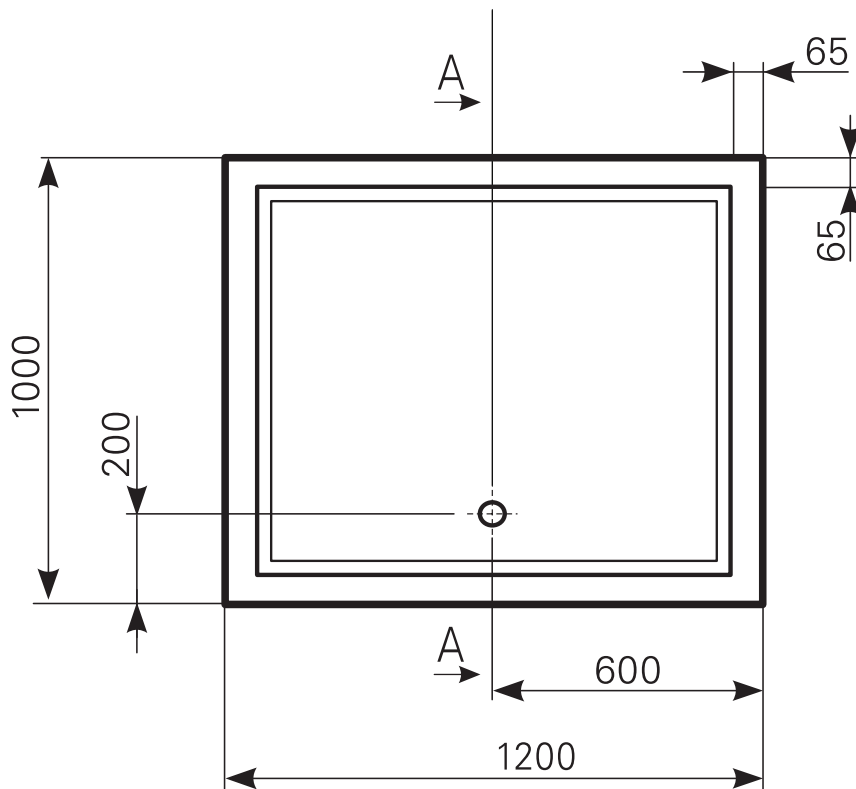

Duschwannen-Block lupina 120 x 100 Acryl, Masse: ≈28 kg

ARTIKEL-NR:	FARBGRUPPE	OBERFLÄCHE
2412000201	FG 1: weiß	glänzend
2412000290	FG 4: rein-weiß	matt-finish (Rutschhemmung R10, Gruppe C, TÜV-Zert.)

Schnitt A-A

Ablauf: Alle flachen und superflachen Duschwannen 90 mm Ø. Alle tiefen Duschwannen 52 mm Ø.