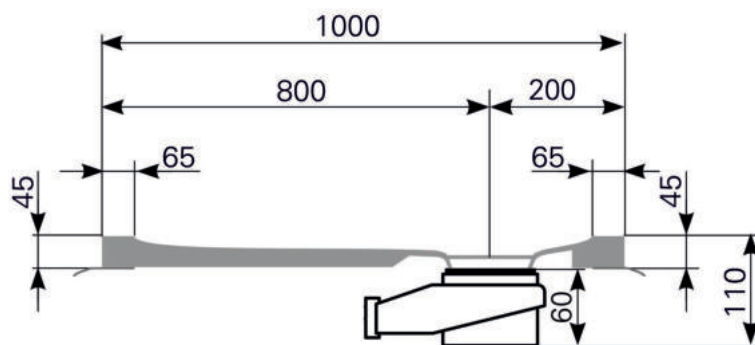

Duschwannen-Block lupina 120 x 100 Acryl, Masse: ≈28 kg

ARTIKEL-NR:	FARBGRUPPE	OBERFLÄCHE
2412000201	FG 1: weiß	glänzend
2412000290	FG 4: rein-weiß	matt-finish (Rutschhemmung R10, Gruppe C, TÜV-Zert.)

Schnitt A-A

Ablauf: Alle flachen und superflachen Duschwannen 90 mm Ø. Alle tiefen Duschwannen 52 mm Ø.