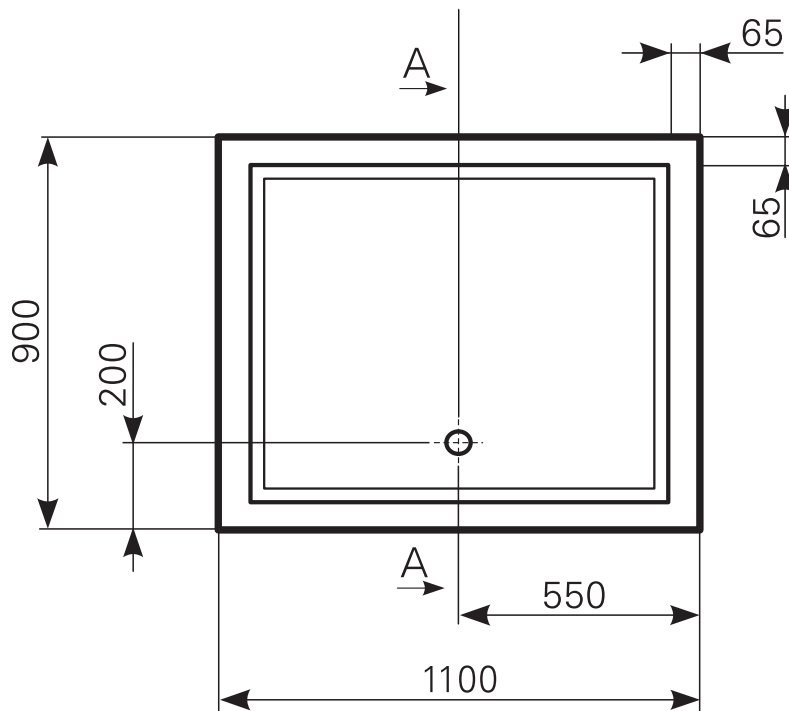

Duschwannen-Block lupina 110 x 90 Acryl, Masse: ≈23 kg

| ARTIKEL-NR: | FARBGRUPPE | OBERFLÄCHE |
|-------------|-----------------|--|
| 2411000201 | FG 1: weiß | glänzend |
| 2411000290 | FG 4: rein-weiß | matt-finish (Rutschhemmung R10, Gruppe C, TÜV-Zert.) |

Schnitt A-A

Ablauf: Alle flachen und superflachen Duschwannen 90 mm Ø. Alle tiefen Duschwannen 52 mm Ø.