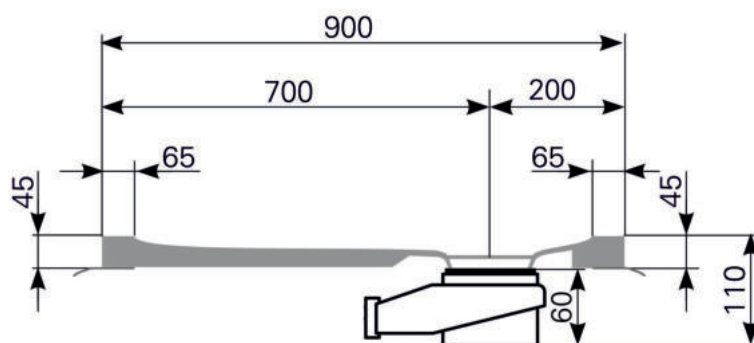

Duschwannen-Block lupina 110 x 90 Acryl, Masse: ≈23 kg

| ARTIKEL-NR: | FARBGRUPPE | OBERFLÄCHE |
|-------------|-----------------|--|
| 2411000201 | FG 1: weiß | glänzend |
| 2411000290 | FG 4: rein-weiß | matt-finish (Rutschhemmung R10, Gruppe C, TÜV-Zert.) |

Schnitt A-A

Ablauf: Alle flachen und superflachen Duschwannen 90 mm Ø. Alle tiefen Duschwannen 52 mm Ø.