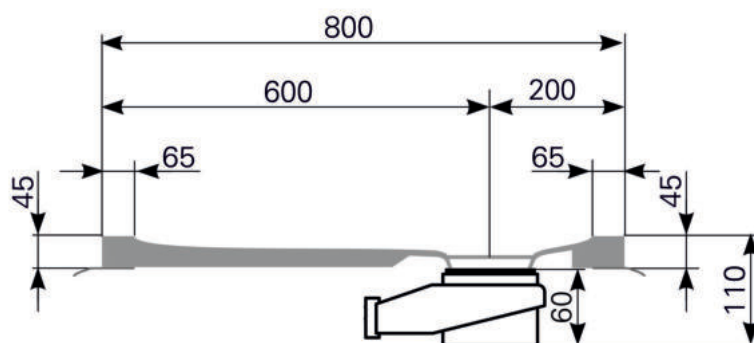

Duschwannen-Block lupina 110 x 80 Acryl, Masse: ≈21 kg

ARTIKEL-NR:	FARBGRUPPE	OBERFLÄCHE
2411000301	FG 1: weiß	glänzend
2411000390	FG 4: rein-weiß	matt-finish (Rutschhemmung R10, Gruppe C, TÜV-Zert.)

Schnitt A-A

Ablauf: Alle flachen und superflachen Duschwannen 90 mm Ø. Alle tiefen Duschwannen 52 mm Ø.