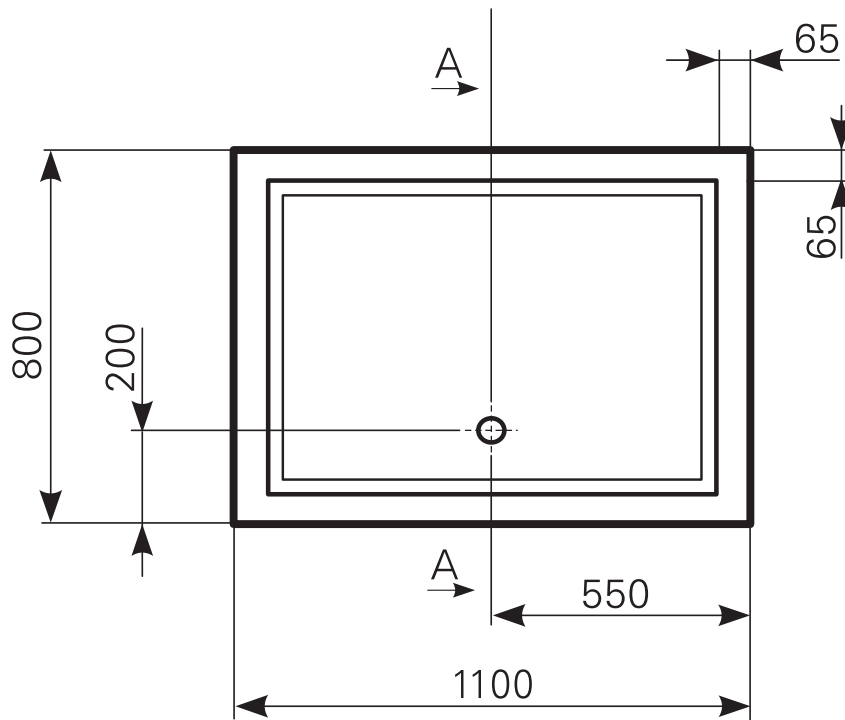

Duschwannen-Block lupina 110 x 80 Acryl, Masse: ≈21 kg

ARTIKEL-NR:	FARBGRUPPE	OBERFLÄCHE
2411000301	FG 1: weiß	glänzend
2411000390	FG 4: rein-weiß	matt-finish (Rutschhemmung R10, Gruppe C, TÜV-Zert.)

Schnitt A-A

Ablauf: Alle flachen und superflachen Duschwannen 90 mm Ø. Alle tiefen Duschwannen 52 mm Ø.