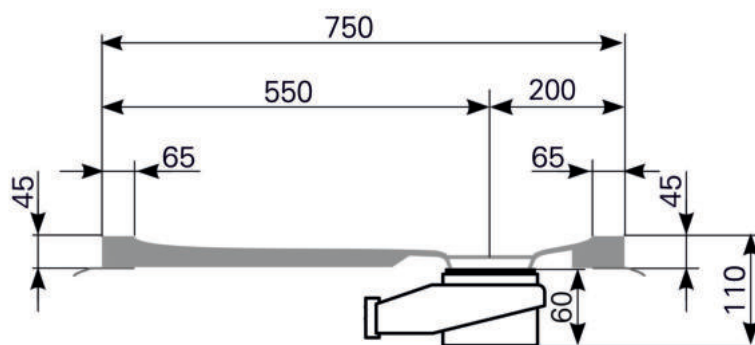

# Duschwannen-Block lupina 110 x 75 Acryl, Masse: ≈20 kg

ARTIKEL-NR:	FARBGRUPPE	OBERFLÄCHE
2411000401	FG 1: weiß	glänzend
2411000490	FG 4: rein-weiß	matt-finish (Rutschhemmung R10, Gruppe C, TÜV-Zert.)

Schnitt A-A

Ablauf: Alle flachen und superflachen Duschwannen 90 mm Ø. Alle tiefen Duschwannen 52 mm Ø.