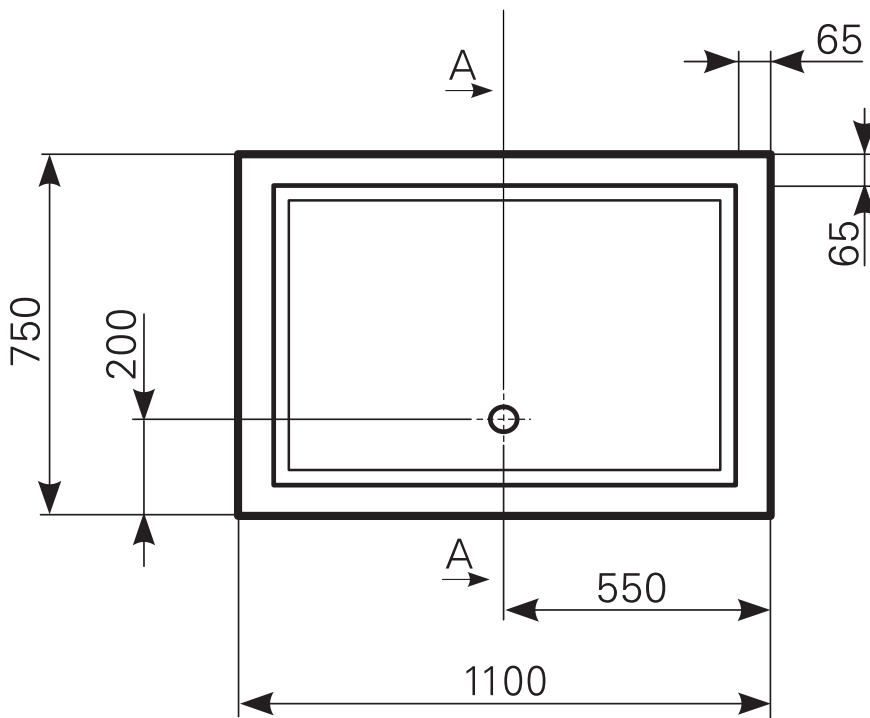

# Duschwannen-Block lupina 110 x 75 Acryl, Masse: ≈20 kg

ARTIKEL-NR:	FARBGRUPPE	OBERFLÄCHE
2411000401	FG 1: weiß	glänzend
2411000490	FG 4: rein-weiß	matt-finish (Rutschhemmung R10, Gruppe C, TÜV-Zert.)

Schnitt A-A

Ablauf: Alle flachen und superflachen Duschwannen 90 mm Ø. Alle tiefen Duschwannen 52 mm Ø.