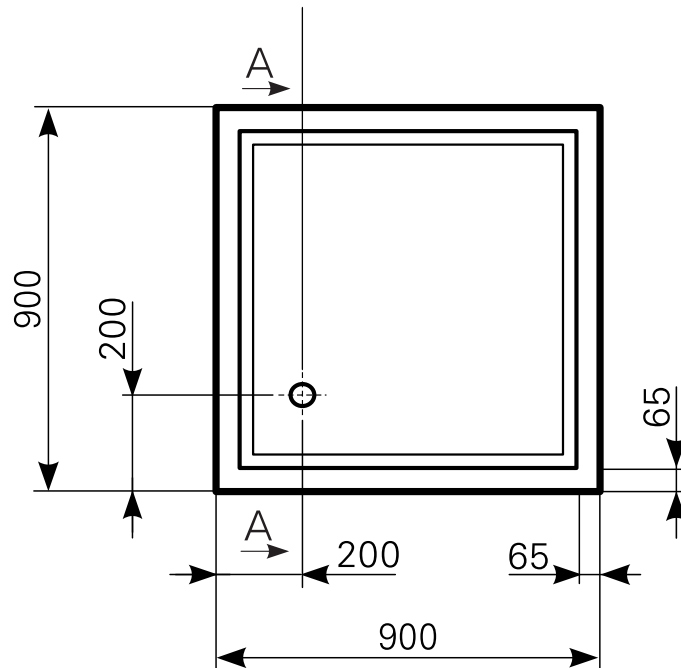

Duschwannen-Block localis 90 x 90 Acryl, Masse: ≈19 kg

| ARTIKEL-NR: | FARBGRUPPE | OBERFLÄCHE |
|-------------|-----------------|--|
| 2490000101 | FG 1: weiß | glänzend |
| 2490000190 | FG 4: rein-weiß | matt-finish (Rutschhemmung R10, Gruppe C, TÜV-Zert.) |

Schnitt A-A

Ablauf: Alle flachen und superflachen Duschwannen 90 mm Ø. Alle tiefen Duschwannen 52 mm Ø.