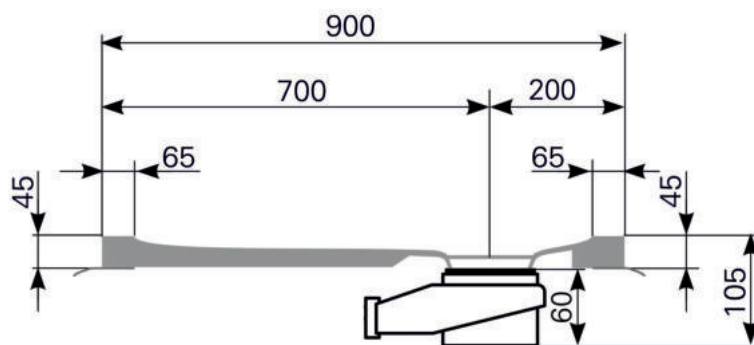

Duschwannen-Block localis 90 x 90 Acryl, Masse: ≈19 kg

| ARTIKEL-NR: | FARBGRUPPE | OBERFLÄCHE |
|-------------|-----------------|--|
| 2490000101 | FG 1: weiß | glänzend |
| 2490000190 | FG 4: rein-weiß | matt-finish (Rutschhemmung R10, Gruppe C, TÜV-Zert.) |

Schnitt A-A

Ablauf: Alle flachen und superflachen Duschwannen 90 mm Ø. Alle tiefen Duschwannen 52 mm Ø.