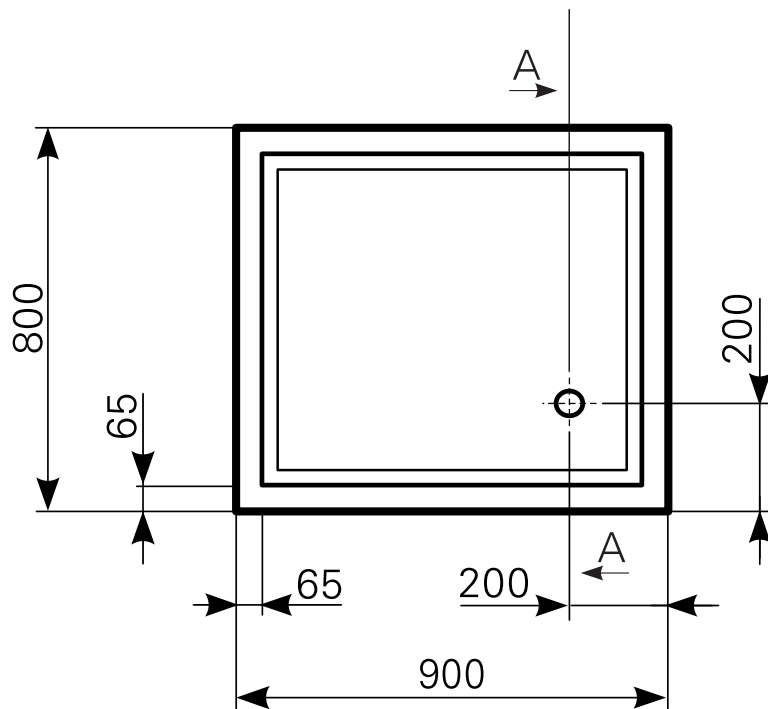

Duschwannen-Block localis 90 x 80 Acryl, Masse: ≈17 kg

ARTIKEL-NR:	FARBGRUPPE	OBERFLÄCHE
2490000901	FG 1: weiß	glänzend
2490000990	FG 4: rein-weiß	matt-finish (Rutschhemmung R10, Gruppe C, TÜV-Zert.)

Schnitt A-A

Ablauf: Alle flachen und superflachen Duschwannen 90 mm Ø. Alle tiefen Duschwannen 52 mm Ø.