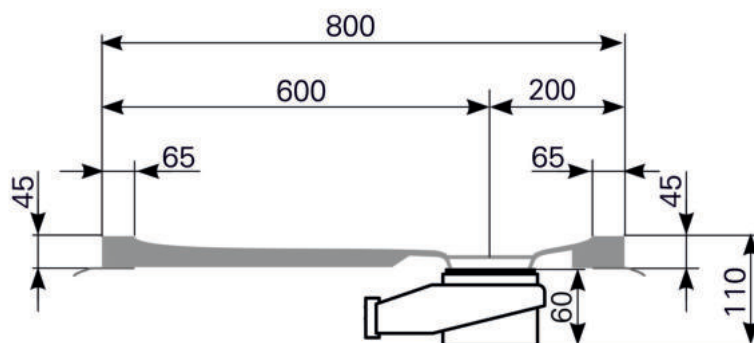

Duschwannen-Block localis 90 x 80 Acryl, Masse: ≈17 kg

ARTIKEL-NR:	FARBGRUPPE	OBERFLÄCHE
2490000901	FG 1: weiß	glänzend
2490000990	FG 4: rein-weiß	matt-finish (Rutschhemmung R10, Gruppe C, TÜV-Zert.)

Schnitt A-A

Ablauf: Alle flachen und superflachen Duschwannen 90 mm Ø. Alle tiefen Duschwannen 52 mm Ø.