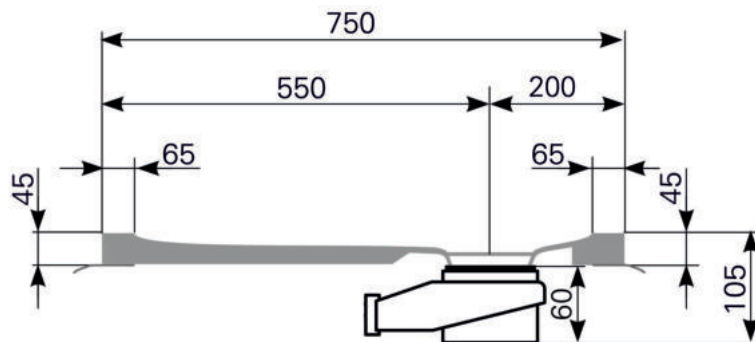

Duschwannen-Block localis 90 x 75 Acryl, Masse: ≈16 kg

ARTIKEL-NR:	FARBGRUPPE	OBERFLÄCHE
2490001001	FG 1: weiß	glänzend
2490001090	FG 4: rein-weiß	matt-finish (Rutschhemmung R10, Gruppe C, TÜV-Zert.)

Schnitt A-A

Ablauf: Alle flachen und superflachen Duschwannen 90 mm Ø. Alle tiefen Duschwannen 52 mm Ø.