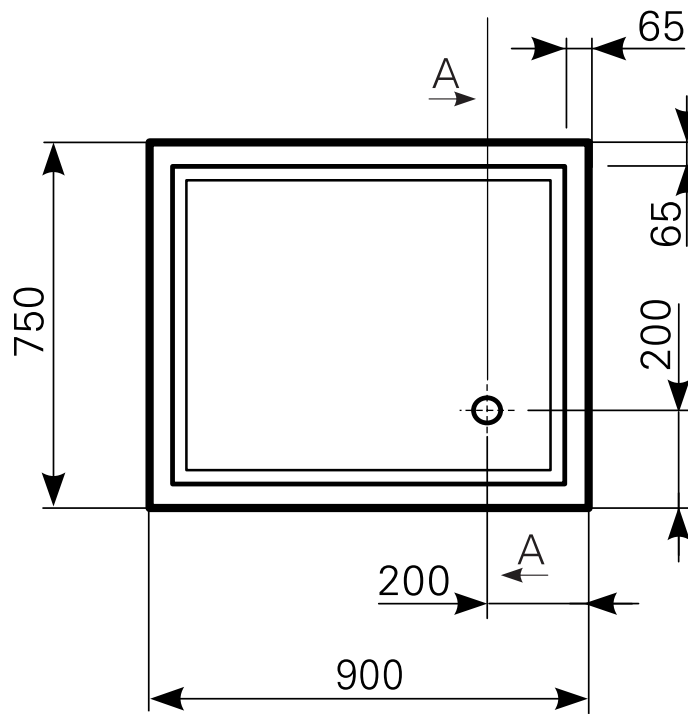

Duschwannen-Block localis 90 x 75 Acryl, Masse: ≈16 kg

ARTIKEL-NR:	FARBGRUPPE	OBERFLÄCHE
2490001001	FG 1: weiß	glänzend
2490001090	FG 4: rein-weiß	matt-finish (Rutschhemmung R10, Gruppe C, TÜV-Zert.)

Schnitt A-A

Ablauf: Alle flachen und superflachen Duschwannen 90 mm Ø. Alle tiefen Duschwannen 52 mm Ø.