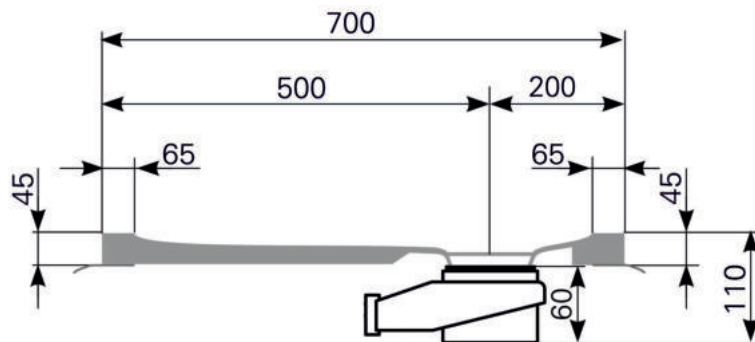

Duschwannen-Block localis 90 x 70 Acryl, Masse: ≈16 kg

ARTIKEL-NR:	FARBGRUPPE	OBERFLÄCHE
2490000801	FG 1: weiß	glänzend
2490000890	FG 4: rein-weiß	matt-finish (Rutschhemmung R10, Gruppe C, TÜV-Zert.)

Schnitt A-A

Ablauf: Alle flachen und superflachen Duschwannen 90 mm Ø. Alle tiefen Duschwannen 52 mm Ø.