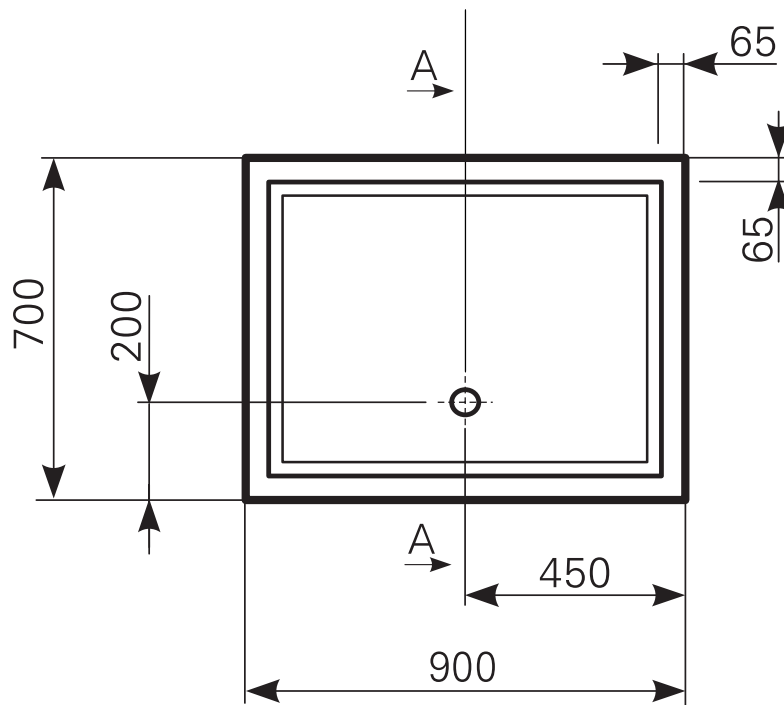

Duschwannen-Block localis 90 x 70 Acryl, Masse: ≈16 kg

ARTIKEL-NR:	FARBGRUPPE	OBERFLÄCHE
2490000801	FG 1: weiß	glänzend
2490000890	FG 4: rein-weiß	matt-finish (Rutschhemmung R10, Gruppe C, TÜV-Zert.)

Schnitt A-A

Ablauf: Alle flachen und superflachen Duschwannen 90 mm Ø. Alle tiefen Duschwannen 52 mm Ø.