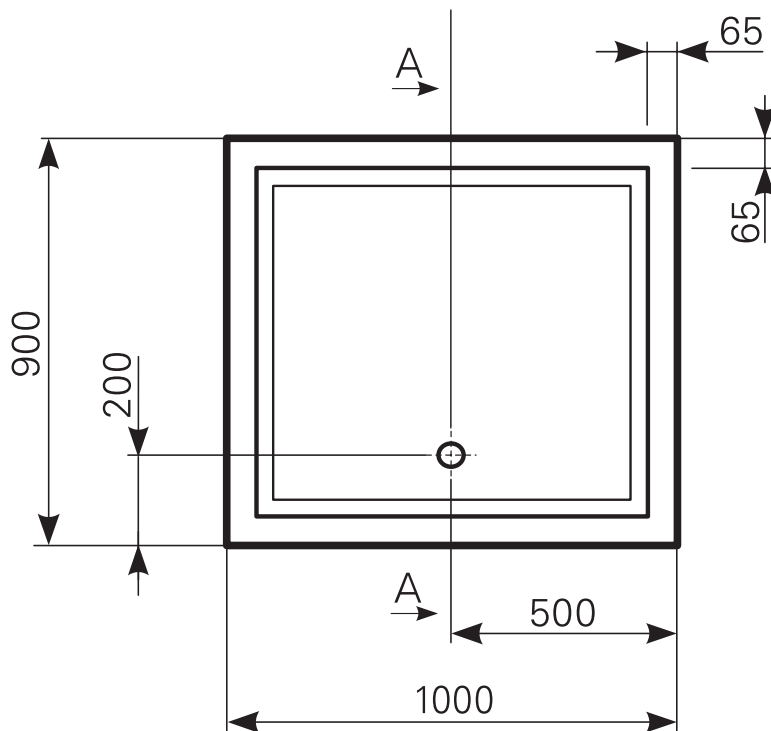

Duschwannen-Block litop 100 x 90 Acryl, Masse: ≈22 kg

ARTIKEL-NR:	FARBGRUPPE	OBERFLÄCHE
2410000401	FG 1: weiß	glänzend
2410000490	FG 4: rein-weiß	matt-finish (Rutschhemmung R10, Gruppe C, TÜV-Zert.)

Schnitt A-A

Ablauf: Alle flachen und superflachen Duschwannen 90 mm Ø. Alle tiefen Duschwannen 52 mm Ø.