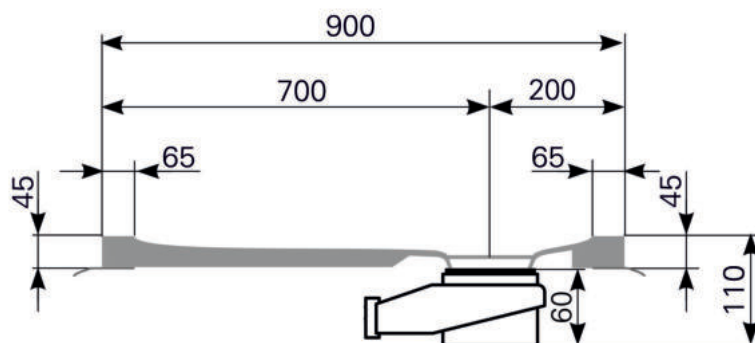

Duschwannen-Block litop 100 x 90 Acryl, Masse: ≈22 kg

ARTIKEL-NR:	FARBGRUPPE	OBERFLÄCHE
2410000401	FG 1: weiß	glänzend
2410000490	FG 4: rein-weiß	matt-finish (Rutschhemmung R10, Gruppe C, TÜV-Zert.)

Schnitt A-A

Ablauf: Alle flachen und superflachen Duschwannen 90 mm Ø. Alle tiefen Duschwannen 52 mm Ø.