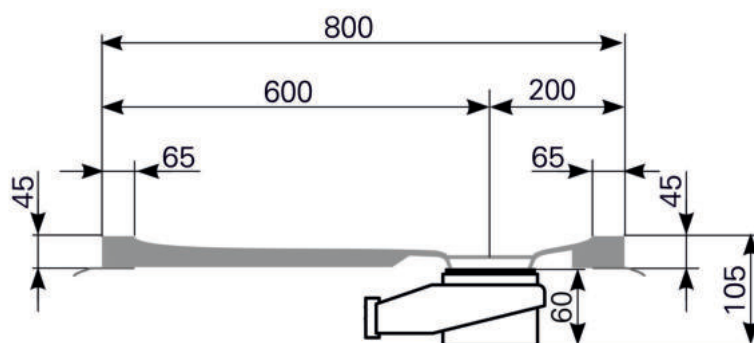

Duschwannen-Block litop 100 x 80 Acryl, Masse: ≈22 kg

ARTIKEL-NR:	FARBGRUPPE	OBERFLÄCHE
2410000701	FG 1: weiß	glänzend
2410000790	FG 4: rein-weiß	matt-finish (Rutschhemmung R10, Gruppe C, TÜV-Zert.)

Schnitt A-A

Ablauf: Alle flachen und superflachen Duschwannen 90 mm Ø. Alle tiefen Duschwannen 52 mm Ø.