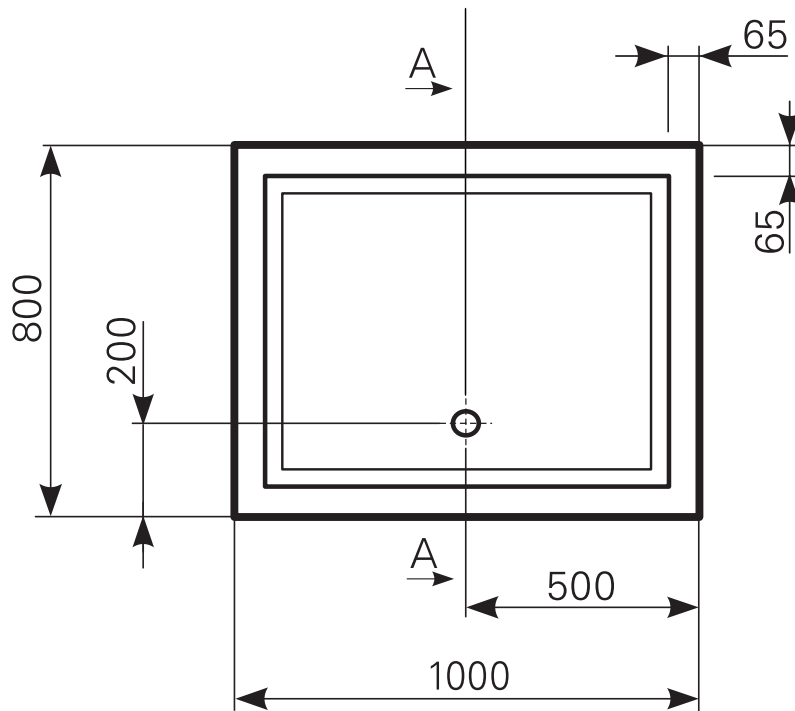

Duschwannen-Block litop 100 x 80 Acryl, Masse: ≈22 kg

ARTIKEL-NR:	FARBGRUPPE	OBERFLÄCHE
2410000701	FG 1: weiß	glänzend
2410000790	FG 4: rein-weiß	matt-finish (Rutschhemmung R10, Gruppe C, TÜV-Zert.)

Schnitt A-A

Ablauf: Alle flachen und superflachen Duschwannen 90 mm Ø. Alle tiefen Duschwannen 52 mm Ø.