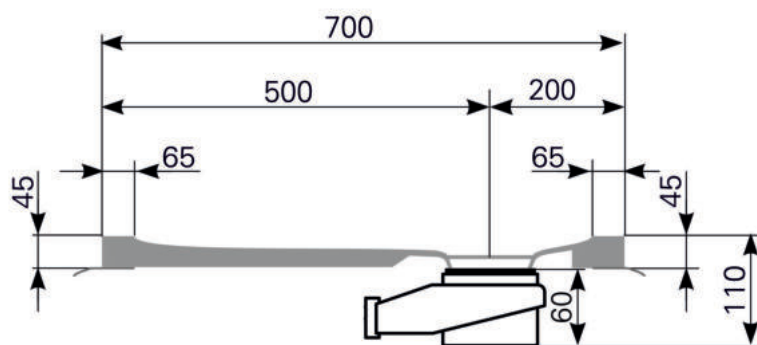

## Duschwannen-Block litop 100 x 70 Acryl, Masse: ≈16 kg

ARTIKEL-NR:	FARBGRUPPE	OBERFLÄCHE
2410000601	FG 1: weiß	glänzend
2410000690	FG 4: rein-weiß	matt-finish (Rutschhemmung R10, Gruppe C, TÜV-Zert.)

Schnitt A-A

Ablauf: Alle flachen und superflachen Duschwannen 90 mm Ø. Alle tiefen Duschwannen 52 mm Ø.