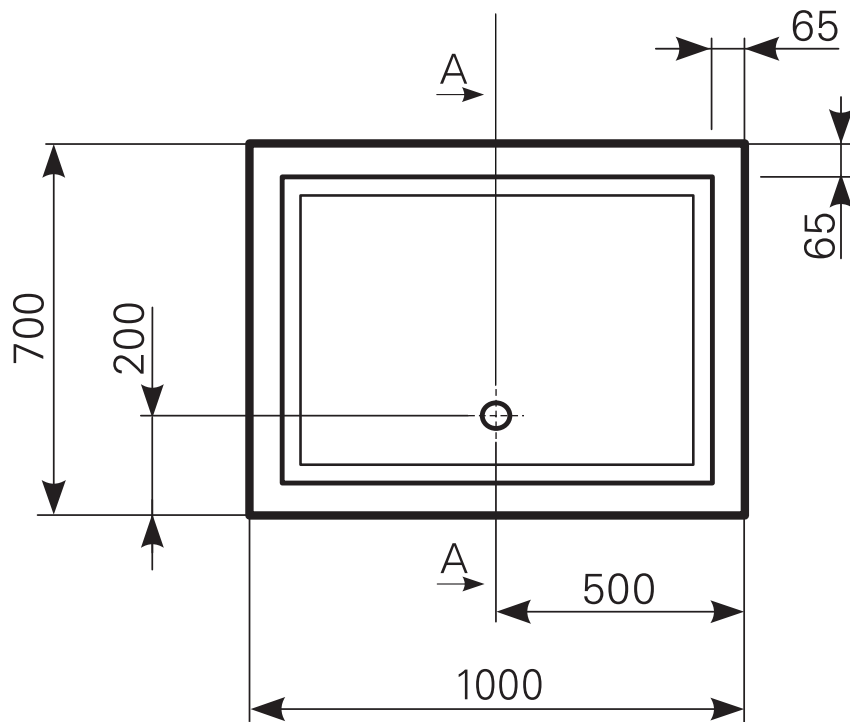

## Duschwannen-Block litop 100 x 70 Acryl, Masse: ≈16 kg

ARTIKEL-NR:	FARBGRUPPE	OBERFLÄCHE
2410000601	FG 1: weiß	glänzend
2410000690	FG 4: rein-weiß	matt-finish (Rutschhemmung R10, Gruppe C, TÜV-Zert.)

Schnitt A-A

Ablauf: Alle flachen und superflachen Duschwannen 90 mm Ø. Alle tiefen Duschwannen 52 mm Ø.