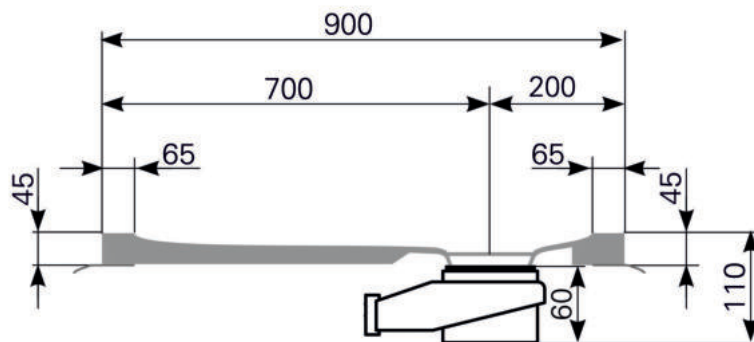

Duschwannen-Block circi 100 x 90 Acryl, Masse: ≈19 kg

ARTIKEL-NR:	FARBGRUPPE	OBERFLÄCHE	AUSRICHTUNG
2421000401	FG 1: weiß	glänzend	links
2421000490	FG 4: rein-weiß	matt-finish (Rutschhemmung R10, Gruppe C, TÜV-Zert.)	links
2421000501	FG 1: weiß	glänzend	rechts
2421000590	FG 4: rein-weiß	matt-finish (Rutschhemmung R10, Gruppe C, TÜV-Zert.)	rechts

Schnitt A-A

Ablauf: Alle flachen und superflachen Duschwannen 90 mm Ø. Alle tiefen Duschwannen 52 mm Ø.