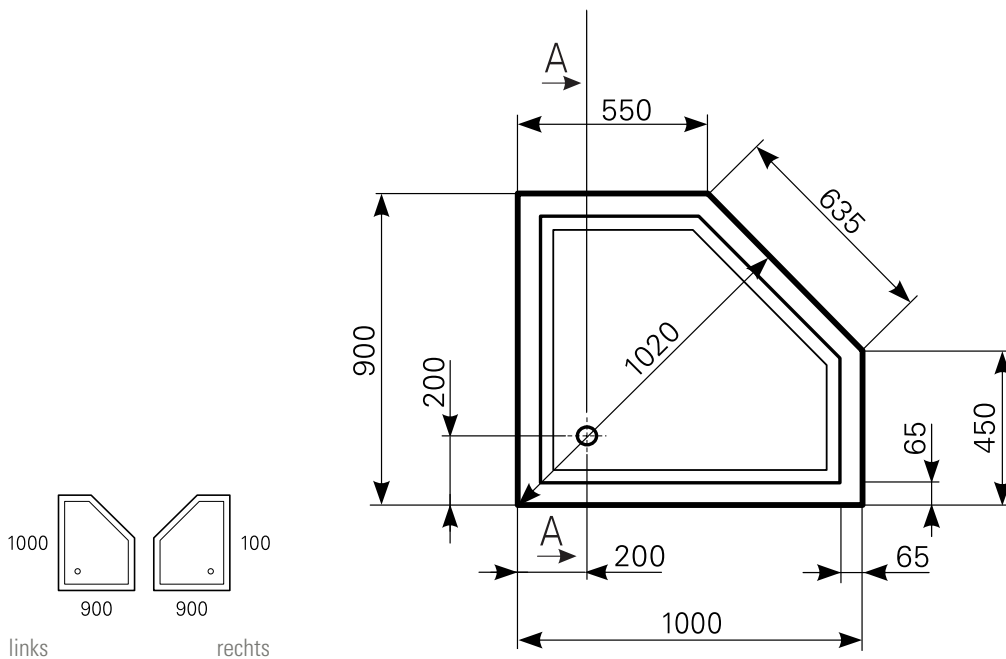

Duschwannen-Block circi 100 x 90 Acryl, Masse: ≈19 kg

ARTIKEL-NR:	FARBGRUPPE	OBERFLÄCHE	AUSRICHTUNG
2421000401	FG 1: weiß	glänzend	links
2421000490	FG 4: rein-weiß	matt-finish (Rutschhemmung R10, Gruppe C, TÜV-Zert.)	links
2421000501	FG 1: weiß	glänzend	rechts
2421000590	FG 4: rein-weiß	matt-finish (Rutschhemmung R10, Gruppe C, TÜV-Zert.)	rechts

Schnitt A-A

Ablauf: Alle flachen und superflachen Duschwannen 90 mm Ø. Alle tiefen Duschwannen 52 mm Ø.