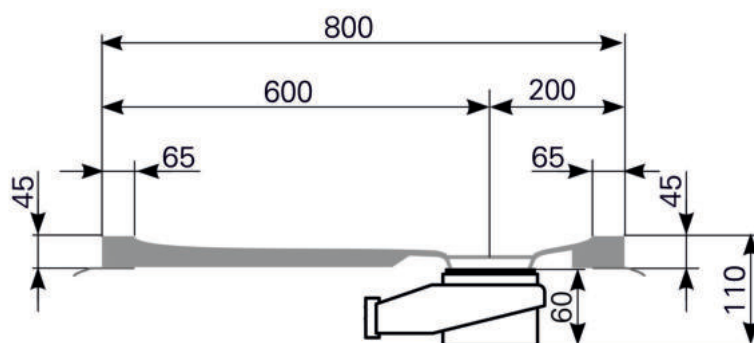

Duschwannen-Block circi 100 x 80 Acryl, Masse: ≈19 kg

ARTIKEL-NR:	FARBGRUPPE	OBERFLÄCHE	AUSRICHTUNG
2421000201	FG 1: weiß	glänzend	links
2421000290	FG 4: rein-weiß	matt-finish (Rutschhemmung R10, Gruppe C, TÜV-Zert.)	links
2421000301	FG 1: weiß	glänzend	rechts
2421000390	FG 4: rein-weiß	matt-finish (Rutschhemmung R10, Gruppe C, TÜV-Zert.)	rechts

Schnitt A-A

Ablauf: Alle flachen und superflachen Duschwannen 90 mm Ø. Alle tiefen Duschwannen 52 mm Ø.