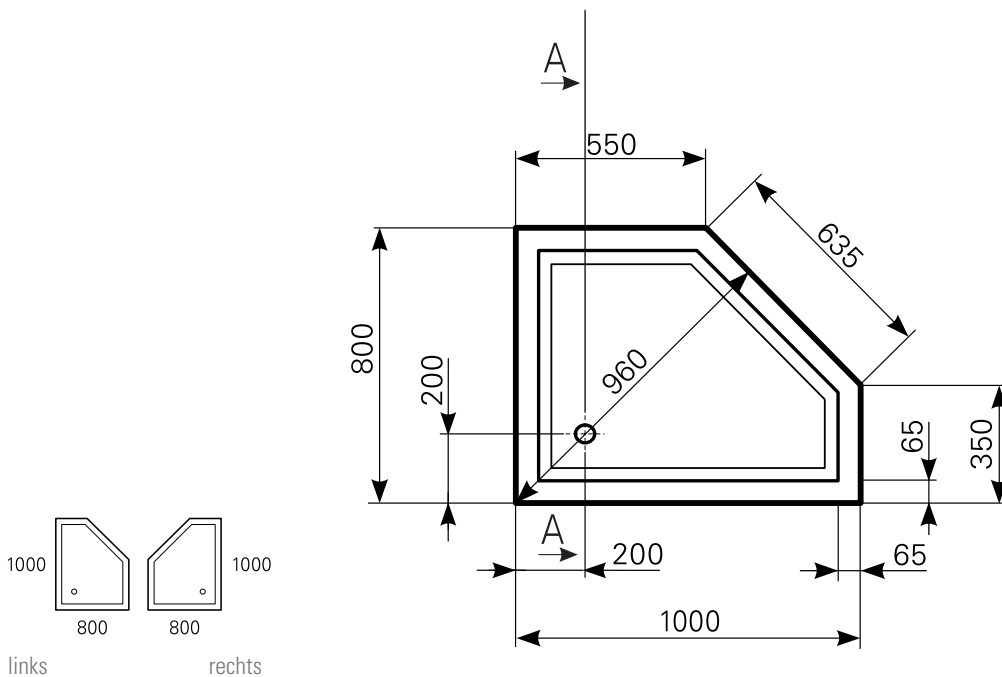

Duschwannen-Block circi 100 x 80 Acryl, Masse: ≈19 kg

ARTIKEL-NR:	FARBGRUPPE	OBERFLÄCHE	AUSRICHTUNG
2421000201	FG 1: weiß	glänzend	links
2421000290	FG 4: rein-weiß	matt-finish (Rutschhemmung R10, Gruppe C, TÜV-Zert.)	links
2421000301	FG 1: weiß	glänzend	rechts
2421000390	FG 4: rein-weiß	matt-finish (Rutschhemmung R10, Gruppe C, TÜV-Zert.)	rechts

Schnitt A-A

Ablauf: Alle flachen und superflachen Duschwannen 90 mm Ø. Alle tiefen Duschwannen 52 mm Ø.