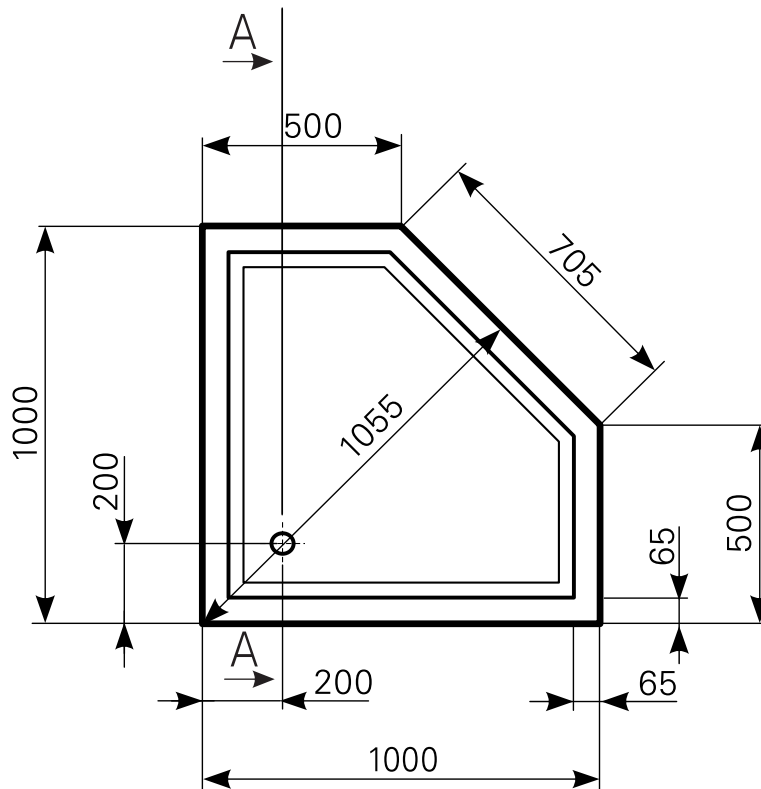

Duschwannen-Block ceptor 100 x 50 superflach Acryl, Masse: ≈20 kg

ARTIKEL-NR:	FARBGRUPPE	OBERFLÄCHE
2421000701	FG 1: weiß	glänzend
2421000790	FG 4: rein-weiß	matt-finish (Rutschhemmung R10, Gruppe C, TÜV-Zert.)

Schnitt A-A

Ablauf: Alle flachen und superflachen Duschwannen 90 mm Ø. Alle tiefen Duschwannen 52 mm Ø.