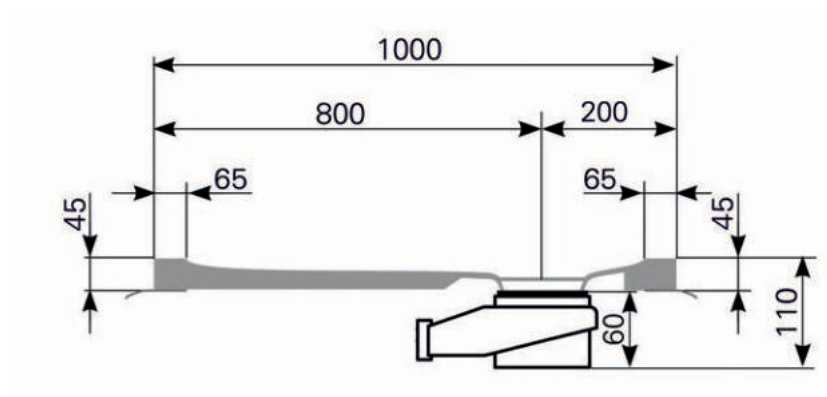

Duschwannen-Block ceptor 100 x 50 superflach Acryl, Masse: ≈20 kg

ARTIKEL-NR:	FARBGRUPPE	OBERFLÄCHE
2421000701	FG 1: weiß	glänzend
2421000790	FG 4: rein-weiß	matt-finish (Rutschhemmung R10, Gruppe C, TÜV-Zert.)

Schnitt A-A

Ablauf: Alle flachen und superflachen Duschwannen 90 mm Ø. Alle tiefen Duschwannen 52 mm Ø.