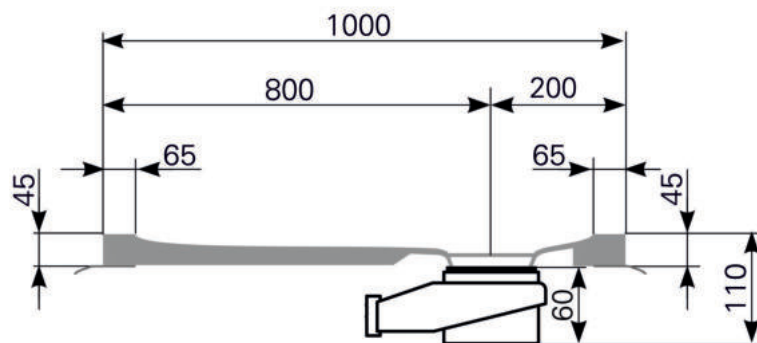

Duschwannen-Block aphylla 100 x 100 Acryl, Masse: ≈21 kg

ARTIKEL-NR:	FARBGRUPPE	OBERFLÄCHE
2441000601	FG 1: weiß	glänzend
2441000690	FG 4: rein-weiß	matt-finish (Rutschhemmung R10, Gruppe C, TÜV-Zert.)

Schnitt A-A

Ablauf: Alle flachen und superflachen Duschwannen 90 mm Ø. Alle tiefen Duschwannen 52 mm Ø.