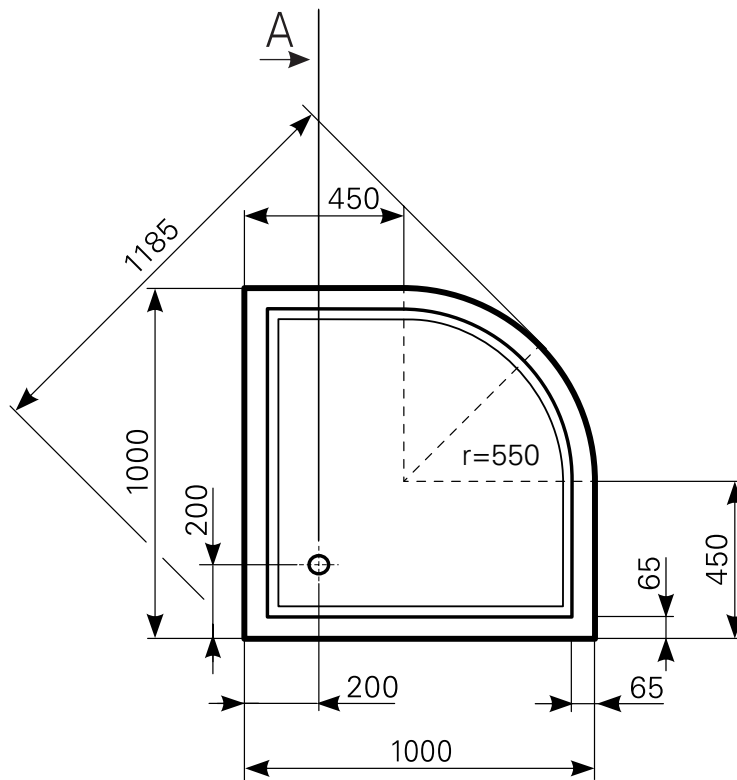

Duschwannen-Block aphylla 100 x 100 Acryl, Masse: ≈21 kg

ARTIKEL-NR:	FARBGRUPPE	OBERFLÄCHE
2441000601	FG 1: weiß	glänzend
2441000690	FG 4: rein-weiß	matt-finish (Rutschhemmung R10, Gruppe C, TÜV-Zert.)

Schnitt A-A

Ablauf: Alle flachen und superflachen Duschwannen 90 mm Ø. Alle tiefen Duschwannen 52 mm Ø.