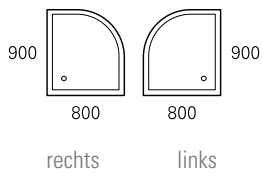

Duschwannen-Block albis 90 x 80 Acryl, Masse: ≈18 kg

ARTIKEL-NR:	FARBGRUPPE	OBERFLÄCHE	AUSRICHTUNG
2449000401	FG 1: weiß	glänzend	links
2449000490	FG 4: rein-weiß	matt-finish (Rutschhemmung R10, Gruppe C, TÜV-Zert.)	links
2449000501	FG 1: weiß	glänzend	rechts
2449000590	FG 4: rein-weiß	matt-finish (Rutschhemmung R10, Gruppe C, TÜV-Zert.)	rechts

Schnitt A-A

Ablauf: Alle flachen und superflachen Duschwannen 90 mm Ø. Alle tiefen Duschwannen 52 mm Ø.