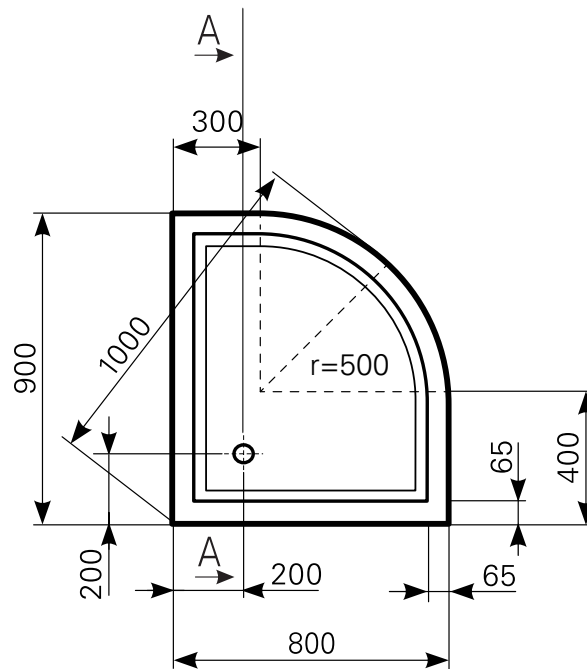

Duschwannen-Block albis 90 x 80 Acryl, Masse: ≈18 kg

ARTIKEL-NR:	FARBGRUPPE	OBERFLÄCHE	AUSRICHTUNG
2449000401	FG 1: weiß	glänzend	links
2449000490	FG 4: rein-weiß	matt-finish (Rutschhemmung R10, Gruppe C, TÜV-Zert.)	links
2449000501	FG 1: weiß	glänzend	rechts
2449000590	FG 4: rein-weiß	matt-finish (Rutschhemmung R10, Gruppe C, TÜV-Zert.)	rechts

Schnitt A-A

Ablauf: Alle flachen und superflachen Duschwannen 90 mm Ø. Alle tiefen Duschwannen 52 mm Ø.