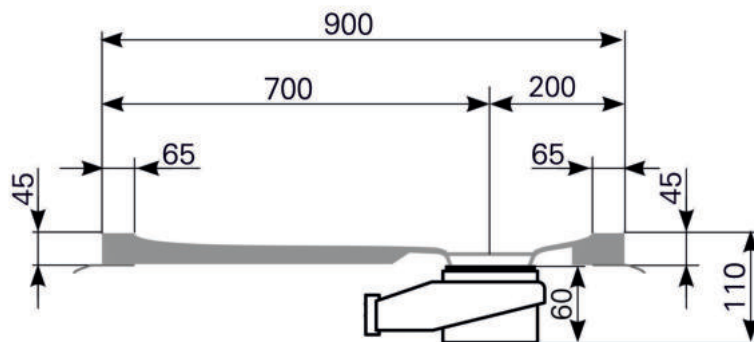

Duschwannen-Block albis 90 x 80 Acryl, Masse: ≈18 kg

ARTIKEL-NR:	FARBGRUPPE	OBERFLÄCHE	AUSRICHTUNG
2449000401	FG 1: weiß	glänzend	links
2449000490	FG 4: rein-weiß	matt-finish (Rutschhemmung R10, Gruppe C, TÜV-Zert.)	links
2449000501	FG 1: weiß	glänzend	rechts
2449000590	FG 4: rein-weiß	matt-finish (Rutschhemmung R10, Gruppe C, TÜV-Zert.)	rechts

Schnitt A-A

Ablauf: Alle flachen und superflachen Duschwannen 90 mm Ø. Alle tiefen Duschwannen 52 mm Ø.