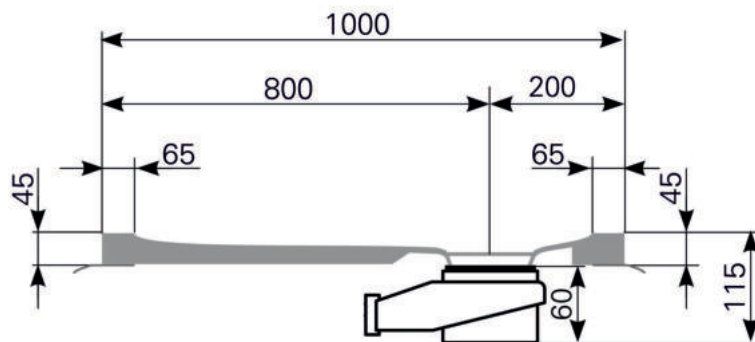

# Duschwannen-Block albis 100 x 80 Acryl, Masse: ≈ 18 kg

| ARTIKEL-NR: | FARBGRUPPE      | OBERFLÄCHE   | AUSRICHTUNG |
|-------------|-----------------|--|-------------|
| 2441000201  | FG 1: weiß      | glänzend   | links       |
| 2441000290  | FG 4: rein-weiß | matt-finish (Rutschhemmung R10, Gruppe C, TÜV-Zert.) | links       |
| 2441000301  | FG 1: weiß      | glänzend   | rechts      |
| 2441000390  | FG 4: rein-weiß | matt-finish (Rutschhemmung R10, Gruppe C, TÜV-Zert.) | rechts      |

Schnitt A-A

Ablauf: Alle flachen und superflachen Duschwannen 90 mm Ø. Alle tiefen Duschwannen 52 mm Ø.