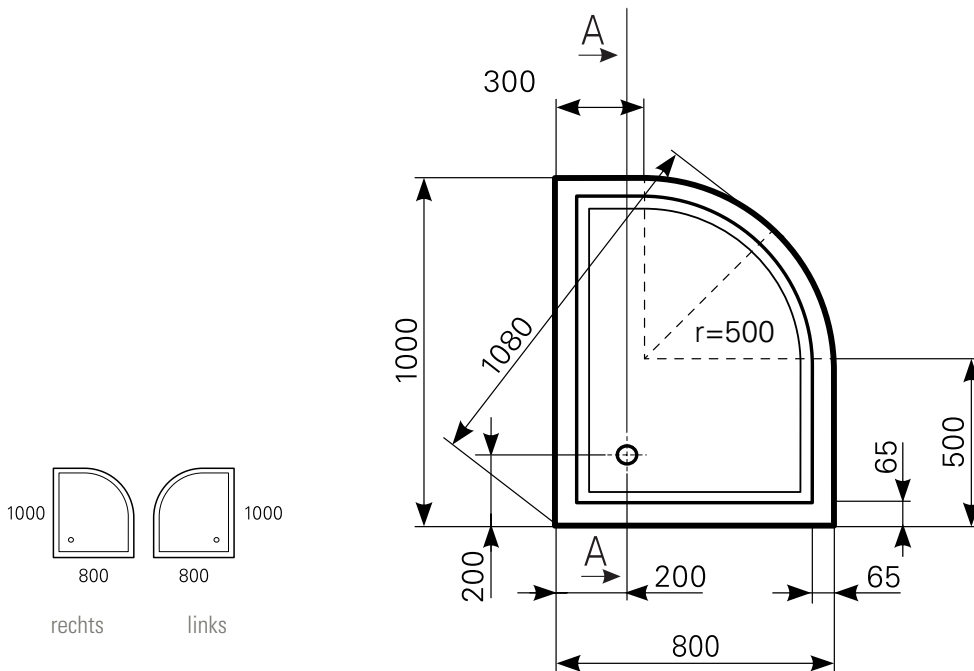

# Duschwannen-Block albis 100 x 80 Acryl, Masse: ≈ 18 kg

| ARTIKEL-NR: | FARBGRUPPE      | OBERFLÄCHE   | AUSRICHTUNG |
|-------------|-----------------|--|-------------|
| 2441000201  | FG 1: weiß      | glänzend   | links       |
| 2441000290  | FG 4: rein-weiß | matt-finish (Rutschhemmung R10, Gruppe C, TÜV-Zert.) | links       |
| 2441000301  | FG 1: weiß      | glänzend   | rechts      |
| 2441000390  | FG 4: rein-weiß | matt-finish (Rutschhemmung R10, Gruppe C, TÜV-Zert.) | rechts      |

Schnitt A-A

Ablauf: Alle flachen und superflachen Duschwannen 90 mm Ø. Alle tiefen Duschwannen 52 mm Ø.