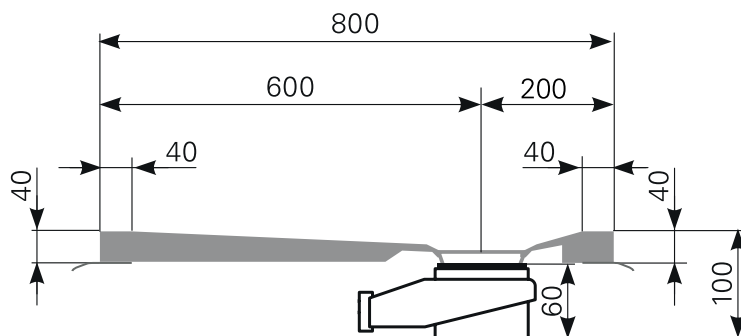

davisi 90 × 80 superflach Duschwannen-Block Acryl

ARTIKEL-NR.	FARBGRUPPE	OBERFLÄCHE
2809000201	FG 1: weiß	glänzend
2809000220	FG 2	glänzend
2809000290	FG 4: rein-weiß	matt-finish

Schnitt A-A

Ablauf: Alle flachen und superflachen Duschwannen 90 mm Ø. Alle tiefen Duschwannen 52 mm Ø.