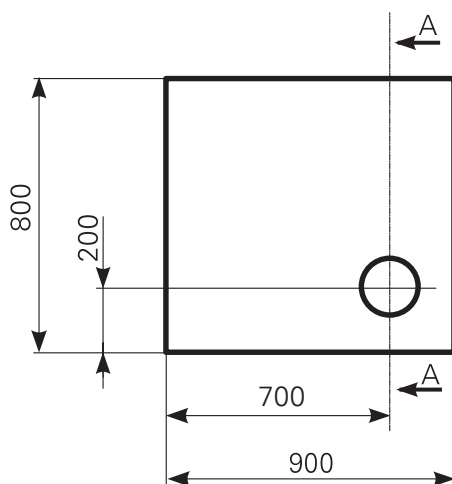

davisi 90 × 80 superflach Duschwannen-Block Acryl

ARTIKEL-NR.	FARBGRUPPE	OBERFLÄCHE
2809000201	FG 1: weiß	glänzend
2809000220	FG 2	glänzend
2809000290	FG 4: rein-weiß	matt-finish

Schnitt A-A

Ablauf: Alle flachen und superflachen Duschwannen 90 mm Ø. Alle tiefen Duschwannen 52 mm Ø.