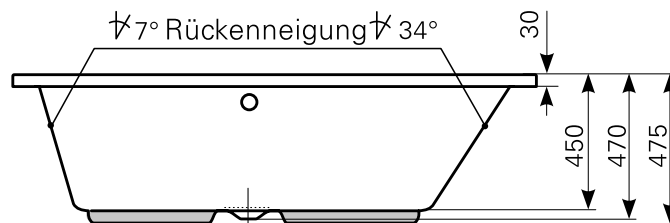

primo 1 180 × 80 uno Acrylwanne | Wasserfüllmenge: 210 Ltr.

ARTIKEL-NR.	FARBGRUPPE	OBERFLÄCHE	AUSRICHTUNG
1318001001	FG 1: weiß	glänzend	rechts
1318001020	FG 2	glänzend	rechts
1318001030	FG 3	edelweiß-matt	rechts
1318001090	FG 4: rein-weiß	matt finish	rechts
1318001101	FG 1: weiß	glänzend	links
1318001120	FG 2	glänzend	links
1318001130	FG 3	edelweiß-matt	links
1318001190	FG 4: rein-weiß	matt finish	links

Maß Wannenrand (Schnitt) A = gerade Auflagefläche | Alle Maßangaben in Millimeter

Alle Maßangaben zur inneren Länge und inneren Breite wurden 7 cm über dem Boden gemessen. Die Wasserfüllmenge wurde mit einer Person (ca. 70 Ltr.) gemessen.