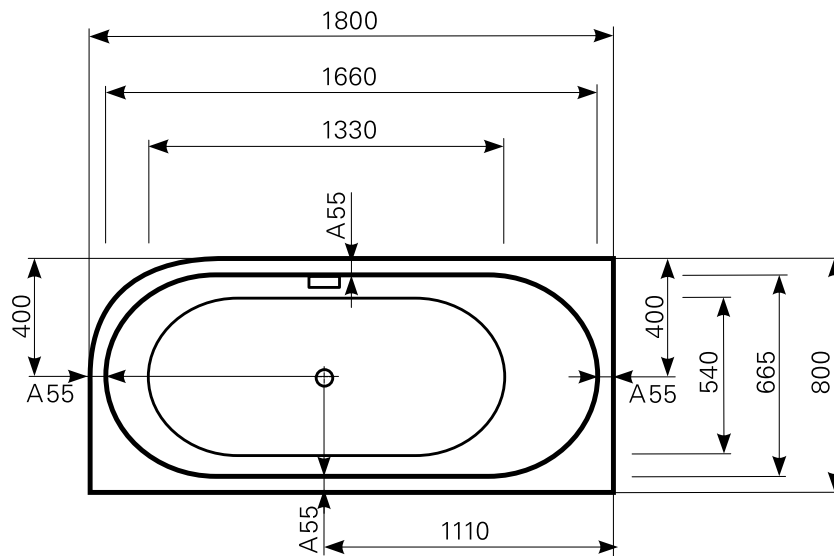

primo 1 180 × 80 uno Acrylwanne | Wasserfüllmenge: 210 Ltr.

ARTIKEL-NR.	FARBGRUPPE	OBERFLÄCHE	AUSRICHTUNG
1318001001	FG 1: weiß	glänzend	rechts
1318001020	FG 2	glänzend	rechts
1318001030	FG 3	edelweiß-matt	rechts
1318001090	FG 4: rein-weiß	matt finish	rechts
1318001101	FG 1: weiß	glänzend	links
1318001120	FG 2	glänzend	links
1318001130	FG 3	edelweiß-matt	links
1318001190	FG 4: rein-weiß	matt finish	links

Maß Wannenrand (Schnitt) A = gerade Auflagefläche | Alle Maßangaben in Millimeter

Alle Maßangaben zur inneren Länge und inneren Breite wurden 7 cm über dem Boden gemessen. Die Wasserfüllmenge wurde mit einer Person (ca. 70 Ltr.) gemessen.