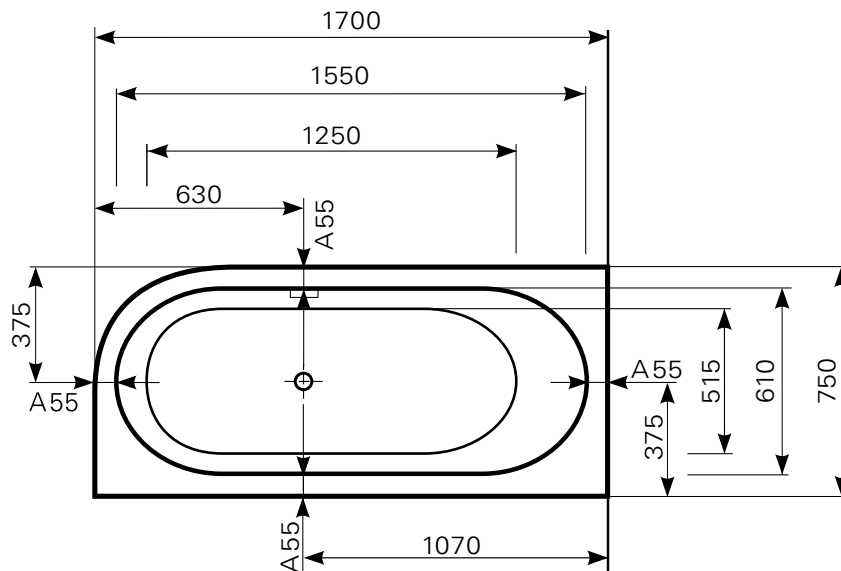

primo 1 170 × 75 uno Acrylwanne | Wasserfüllmenge: 150 Ltr.

ARTIKEL-NR.	FARBGRUPPE	OBERFLÄCHE	AUSRICHTUNG
1317000601	FG 1: weiß	glänzend	rechts
1317000620	FG 2	glänzend	rechts
1317000630	FG 3	glänzend	rechts
1317000690	FG 4: rein-weiß	matt finish	rechts
1317000701	FG 1: weiß	glänzend	links
1317000720	FG 2	glänzend	links
1317000730	FG 3	glänzend	links
1317000790	FG 4: rein-weiß	matt finish	links

links rechts

Maß Wannenrand (Schnitt) A = gerade Auflagefläche | Alle Maßangaben in Millimeter

Alle Maßangaben zur inneren Länge und inneren Breite wurden 7 cm über dem Boden gemessen. Die Wasserfüllmenge wurde mit einer Person (ca. 70 Ltr.) gemessen.