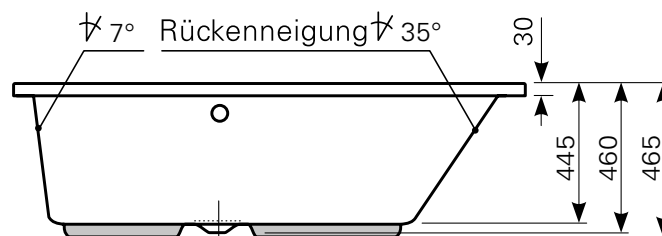

primo 1 170 × 75 uno Acrylwanne | Wasserfüllmenge: 150 Ltr.

ARTIKEL-NR.	FARBGRUPPE	OBERFLÄCHE	AUSRICHTUNG
1317000601	FG 1: weiß	glänzend	rechts
1317000620	FG 2	glänzend	rechts
1317000630	FG 3	glänzend	rechts
1317000690	FG 4: rein-weiß	matt finish	rechts
1317000701	FG 1: weiß	glänzend	links
1317000720	FG 2	glänzend	links
1317000730	FG 3	glänzend	links
1317000790	FG 4: rein-weiß	matt finish	links

links rechts

Maß Wannenrand (Schnitt) A = gerade Auflagefläche | Alle Maßangaben in Millimeter

Alle Maßangaben zur inneren Länge und inneren Breite wurden 7 cm über dem Boden gemessen. Die Wasserfüllmenge wurde mit einer Person (ca. 70 Ltr.) gemessen.