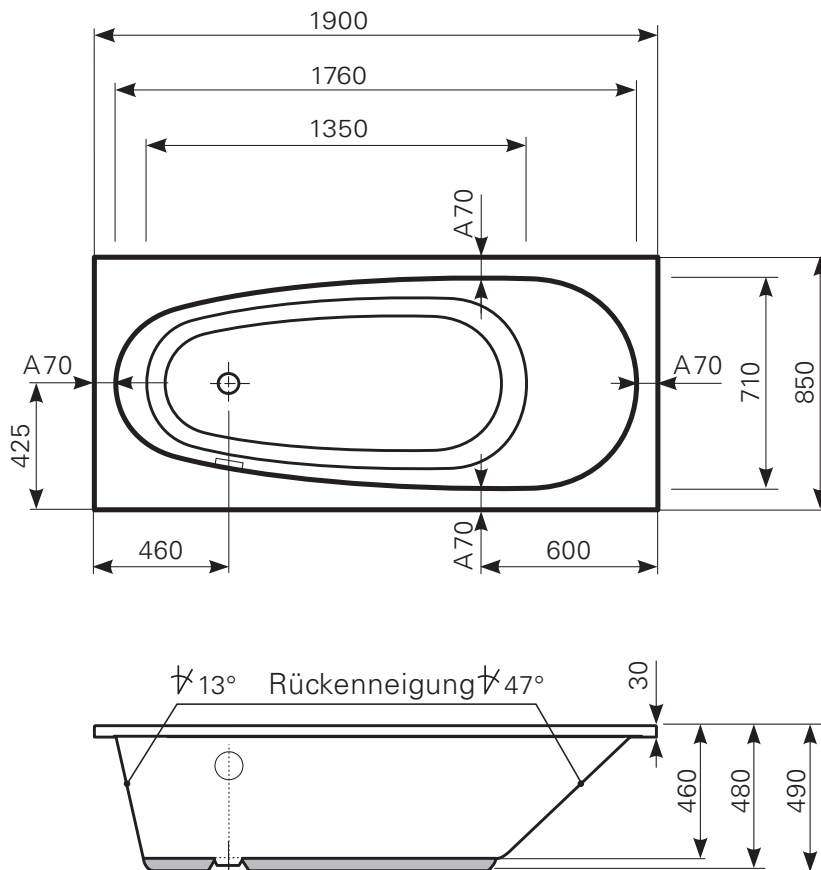

pilosa 190 × 85 Acrylwanne | Wasserfüllmenge: 185 Ltr.

ARTIKEL-NR.	FARBGRUPPE	OBERFLÄCHE
1019000401	weiß	
1019000420	FG 2	
1019000430	FG 3	
1019000490	Farbe rein-weiß	Oberfläche matt-finish

Maß Wannенrand (Schnitt A = gerade Auflagefläche | Alle Maßangaben in Millimeter

Alle Maßangaben zur inneren Länge und inneren Breite wurden 7 cm über dem Boden gemessen. Die Wasserfüllmenge wurde mit einer Person (ca. 70 Ltr.) gemessen.