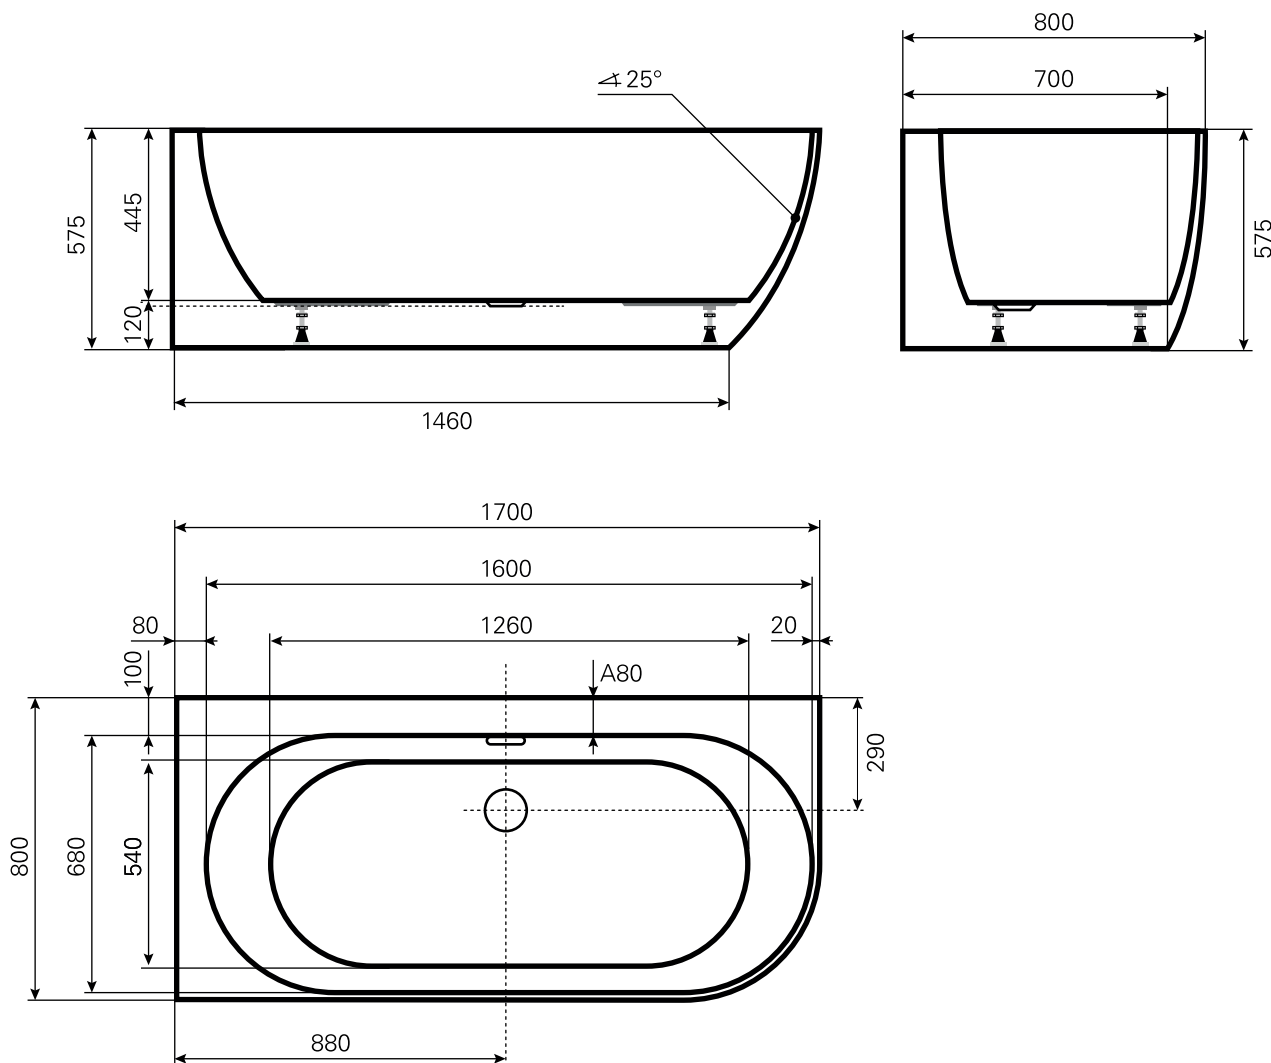

p.m Lacus 1 rechts 1700 | Acryl-Badewanne freistehend | Wasserfüllmenge: 215 Liter

ARTIKEL-NR.	FORM	AUSRICHTUNG
1817000901	1 x abgerundet	rechts

Maß Wannenrand (Schnitt) A = gerade Auflagefläche | Alle Maßangaben in Millimeter, Maßstab 1 : 20

Alle Maßangaben zur inneren Länge und inneren Breite wurden 7 cm über dem Boden gemessen. Die Wasserfüllmenge wurde mit einer

p.m **Lacus 1 rechts** 1700