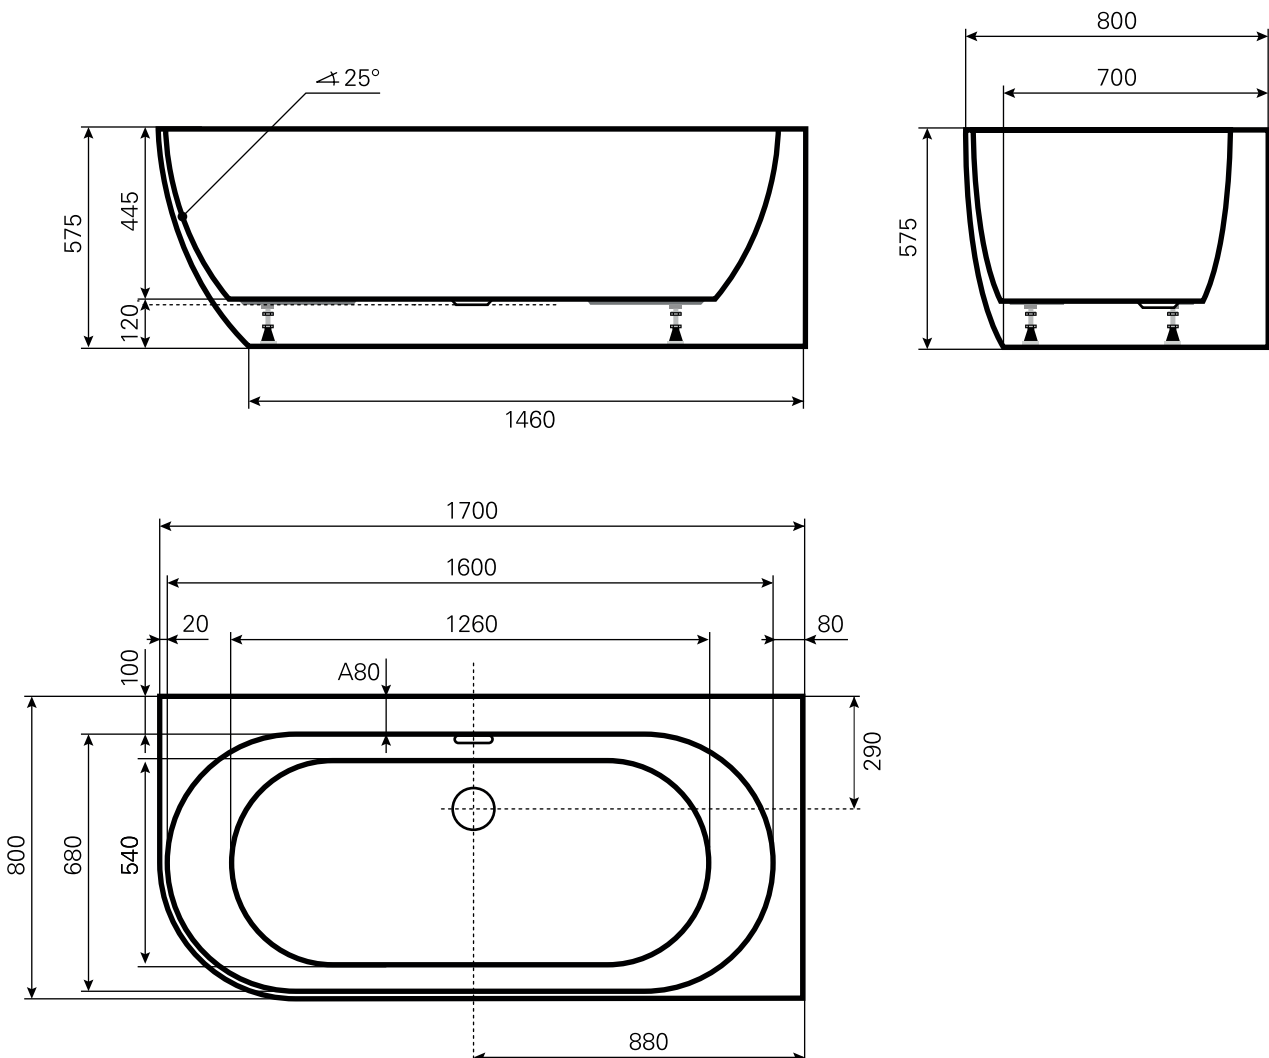

p.m Lacus 1 links 1700 | Acryl-Badewanne freistehend | Wasserfüllmenge: 215 Liter

ARTIKEL-NR.	FORM	AUSRICHTUNG
1817000801	1 x abgerundet	links

Maß Wannenrand (Schnitt) A = gerade Auflagefläche | Alle Maßangaben in Millimeter, Maßstab 1 : 20

Alle Maßangaben zur inneren Länge und inneren Breite wurden 7 cm über dem Boden gemessen. Die Wasserfüllmenge wurde mit einer Person (ca. 70 Ltr.) gemessen.

p.m **Lacus 1 links** 1700