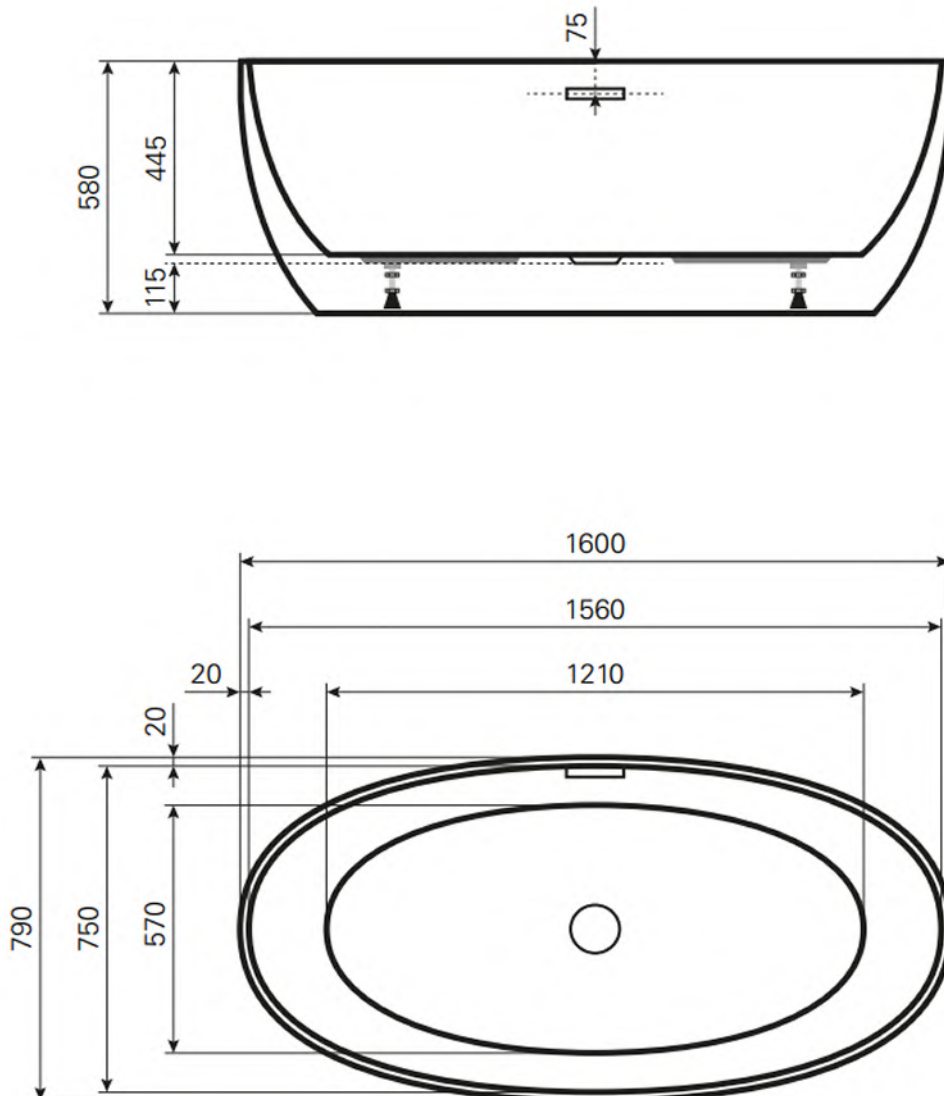

p.m Veris 1600 | Acryl-Badewanne freistehend | Wasserfüllmenge: 190 Liter | Gewicht: 38kg

Farbe: weiß, Oberfläche: glänzend | Maß: 160x79x58cm
inkl. Ab-/Überlaufgarnitur mit Schlitzüberlauf und push-open-Ablauf, verchromt
inkl. Fußsystem

ARTIKEL-NR.:
1816000101

FORM:
oval

OPTIONEN FÜR AB-/ÜBERLAUFGARNITUR (nachträglicher Austausch ist nicht möglich):

- 5201751090 Ausstattungssset für sichtbare Oberteile in weiß-glänzend
- 5201752090 Ausstattungssset für sichtbare Oberteile in schwarz-matt

Maß Wannenrand (Schnitt) A = gerade Auflagefläche | Alle Maßangaben in Millimeter

Alle Maßangaben zur inneren Länge und inneren Breite wurden 7 cm über dem Boden gemessen. Die Wasserfüllmenge wurde mit einer Person (ca. 70 Ltr.) gemessen.