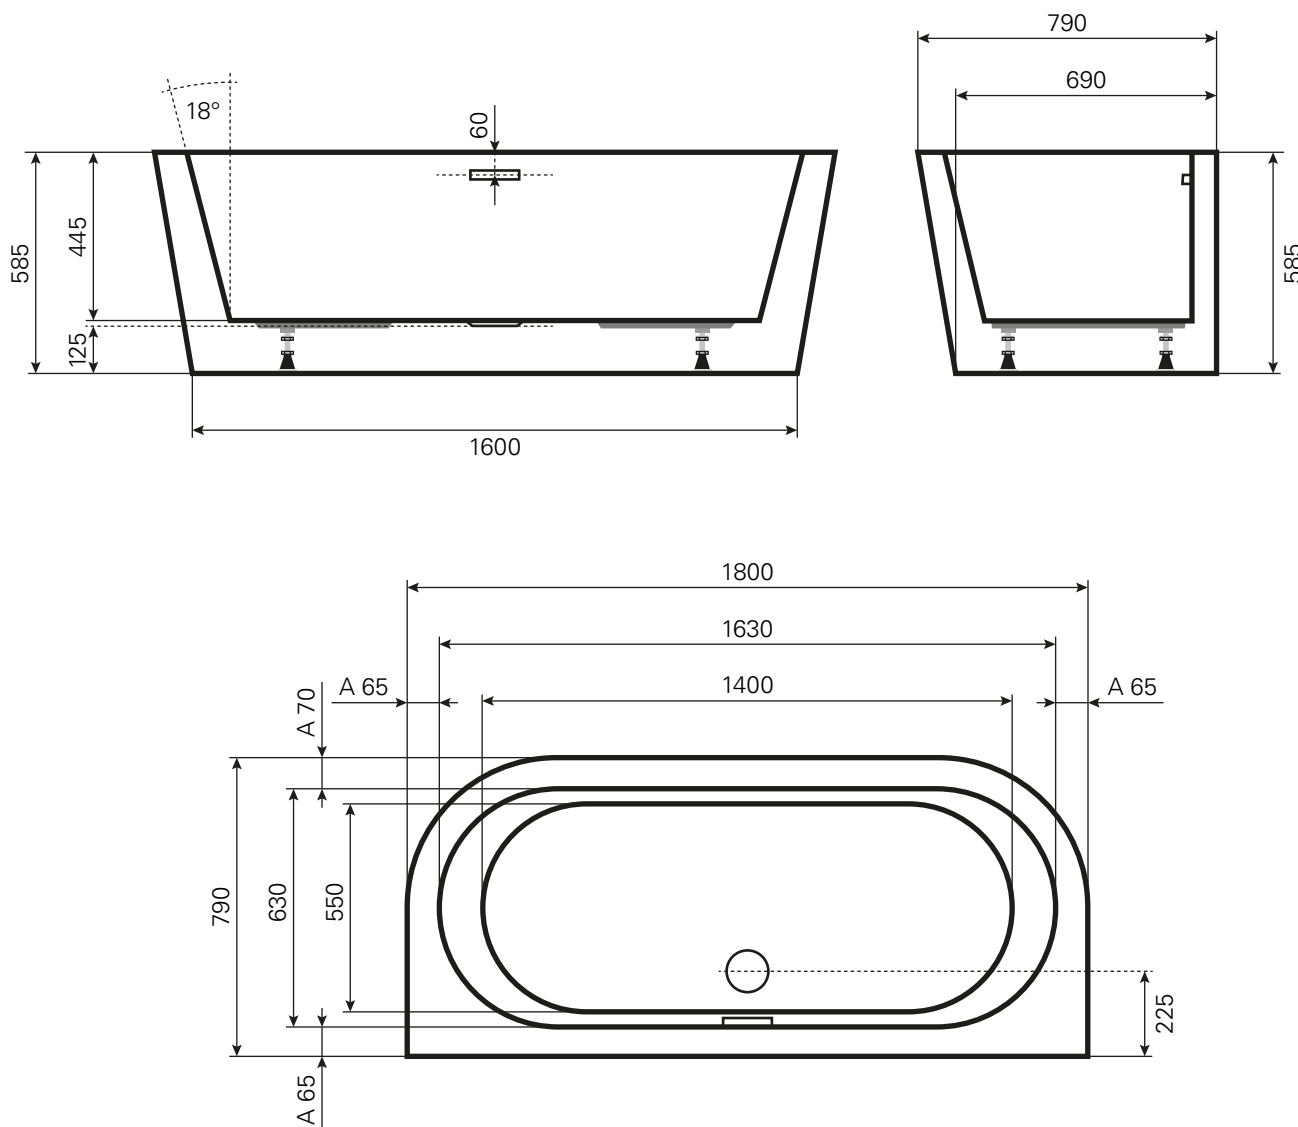

p.m Lacus 2 1800 | Acryl-Badewanne freistehend | Wasserfüllmenge: 240 Liter

ARTIKEL-NR.
1817000601

FORM
2x abgerundet

Maß Wannenrand (Schnitt) A = gerade Auflagefläche | Alle Maßangaben in Millimeter, Maßstab 1 : 20

Alle Maßangaben zur inneren Länge und inneren Breite wurden 7 cm über dem Boden gemessen. Die Wasserfüllmenge wurde mit einer Person (ca. 70 Ltr.) gemessen.

p.m **Lacus 2** 1800