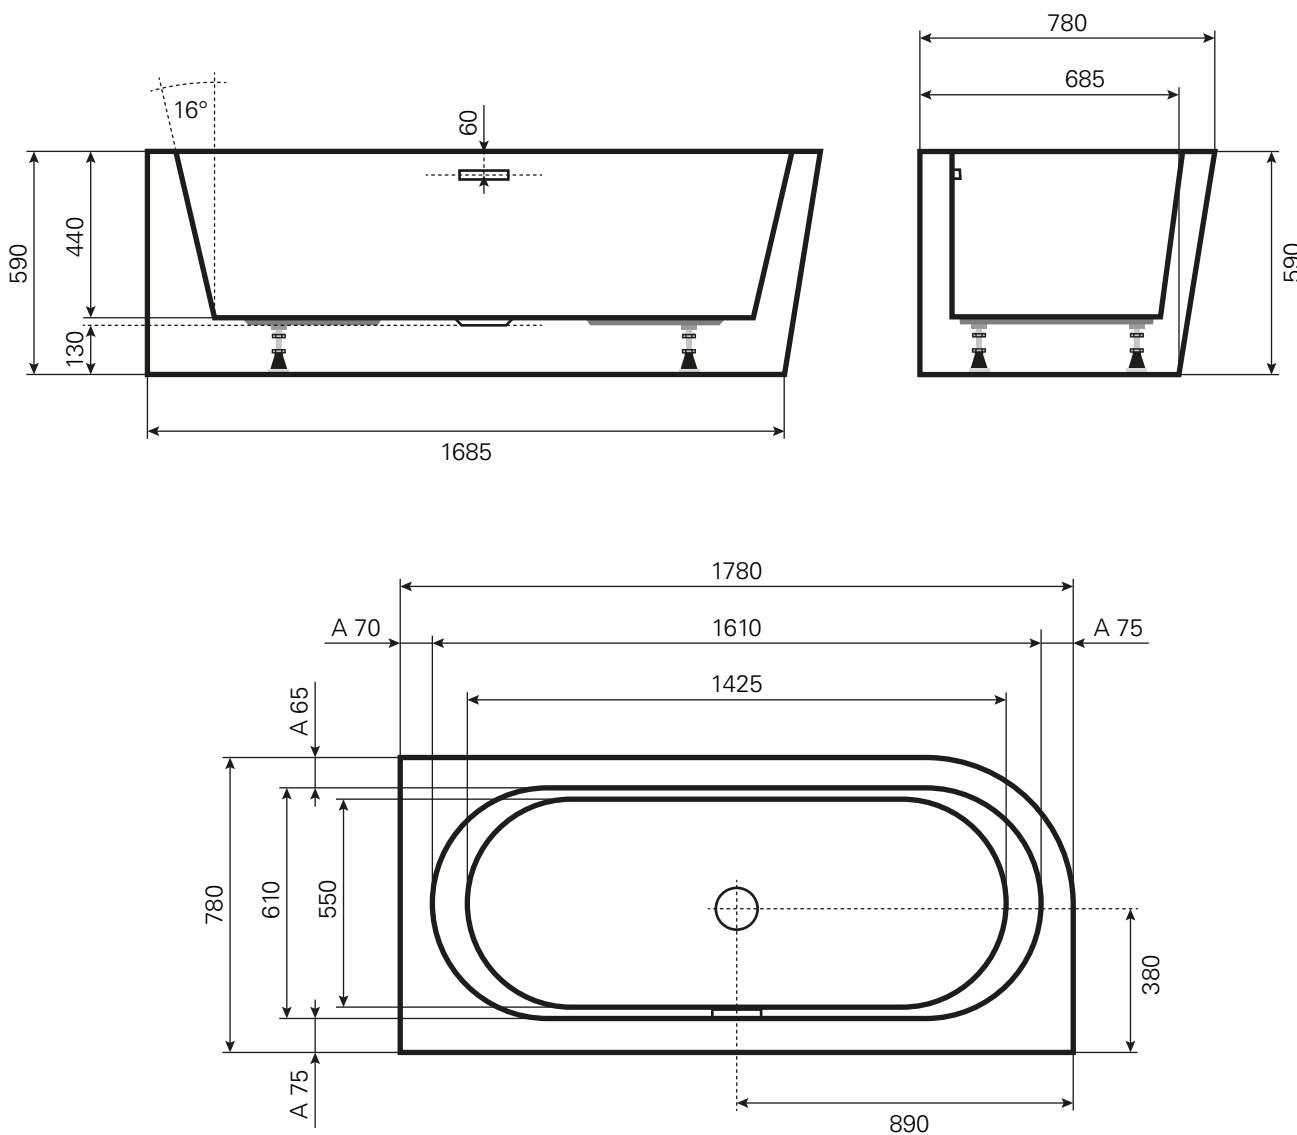

p.m Lacus 1 li 1800 | Acryl-Badewanne freistehend | Wasserfüllmenge: 240 Liter

| ARTIKEL-NR. | FORM | AUSRICHTUNG |
|-------------|---------------|-------------|
| 1817000501 | 1x abgerundet | links |

Maß Wannenrand (Schnitt) A = gerade Auflagefläche | Alle Maßangaben in Millimeter, Maßstab 1 : 20

Alle Maßangaben zur inneren Länge und inneren Breite wurden 7 cm über dem Boden gemessen. Die Wasserfüllmenge wurde mit einer Person (ca. 70 Ltr.) gemessen.

p.m **Lacus 1** li 1800