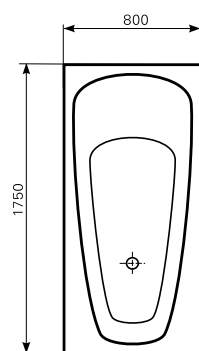

НОВИНКА scinosa

mauersberger ®
acryl · mineral · pool

В этой ванне вы испытаете новый
уровень удовольствия от купания.

Scinosa в длине **185 см** идеально подходит для купания людей ростом от 175 до 190 см.

Scinosa в длине **175 см** оптимальна для купания людей ростом от 160 до 175 см*.

* данная информация носит лишь рекомендательный характер. Для каждого человека характерно свое представление об удобном положении в ванне.

На рис. Scinosa 185/90 со скрытым переливом.

scinosa 175/80

размер 1750 x 800 мм
глубина 390 мм
объем воды 180 л
(слив-перелив со скрытым переливом)
объем воды 200 л
(слив-перелив multiplex M9)
длина дна 1230 мм
внутренняя длина сверху 1600 мм
уклон под спину $\approx 45^\circ$

scinosa 185/90

размер 1850 x 900 мм
глубина 390 мм
объем воды 200 л
(слив-перелив со скрытым переливом)
объем воды 220 л
(слив-перелив multiplex M9)
длина дна 1330 мм
внутренняя длина сверху 1700 мм
уклон под спину $\approx 45^\circ$