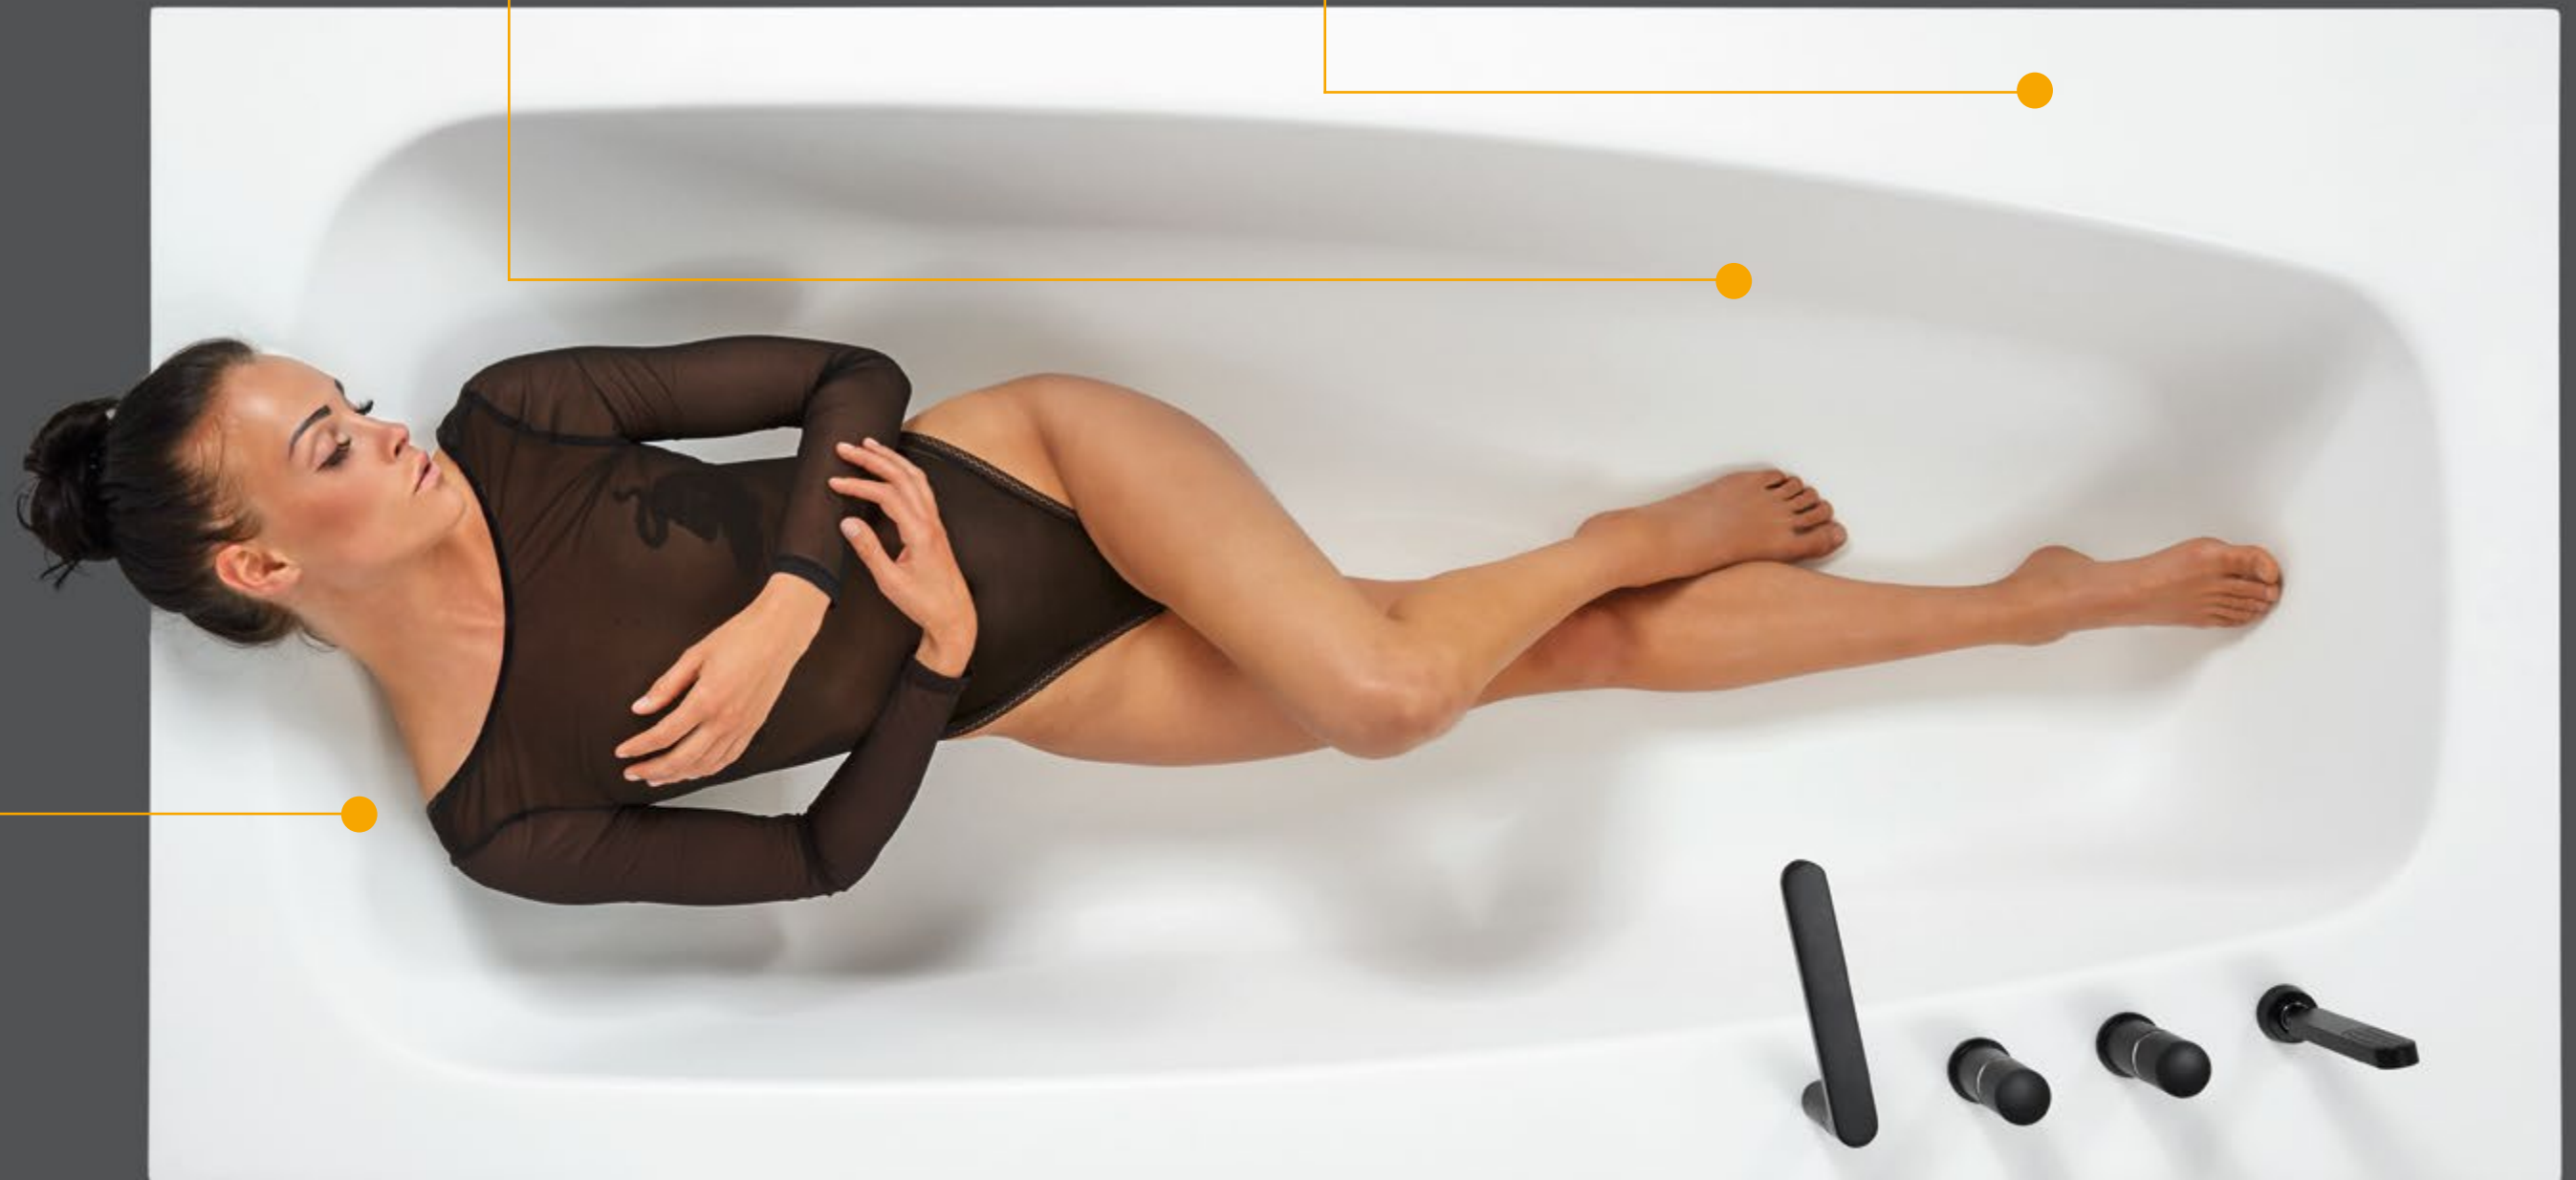

Особенность 2: Глубина ванны 39 см

При сравнительно небольшой глубине ванны 39 см благодаря сливной арматуре с повышенным уровнем воды и без видимого перелива нам удалось достичь уровня воды наполненной ванны 36 см[*]!

Польза 2: Тело полностью погружено в теплую воду, включая плечи, грудь и руки - достигается максимальное расслабление.
[* сравнимо с аналогичным уровнем воды в ванне со стандартной сливной арматурой глубиной 45 см.]

Особенность 3: Общая высота ванны 53 см

Минимальная общая высота ванны Scinosa составляет 53 см[*]. Важный момент: широкий край ванны в области ног.

Польза 3: Меньшая высота ванны гарантирует удобный вход и выход из ванны. Широкий край ванны в области ног в комбинации с высотой ванны 53 см (сравнимо с высотой обычного стула) позволяют комфортно сидеть на ванне и, например, принимать ванночки для ног. С пристенной стороны ванны могут располагаться краны.

[*при монтаже сливной арматуры M9]

Три особенности – главный плюс:

комфортное принятие ванны

Эти три особенности (форма ванны, высокий уровень воды и монтажная высота) совершенно по-новому были осмыслены компанией Mauersberger и объединены в модели Scinosa с главной целью: сделать ваше пребывание в ванне невероятно комфортным, расслабляющим и приносящим пользу физическому и психическому здоровью.