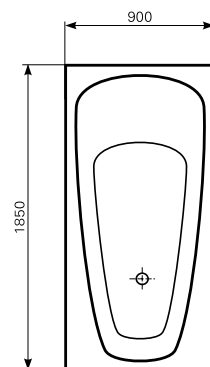

НОВИНКА scinosa

mauersberger ®
acryl · mineral · pool

В этой ванне вы испытаете новый
уровень удовольствия от купания.

Scinosa в длине **185 см** идеально подходит для купания людей ростом от 175 до 190 см.

Scinosa в длине **175 см** оптимальна для купания людей ростом от 160 до 175 см*.

* данная информация носит лишь рекомендательный характер. Для каждого человека характерно свое представление об удобном положении в ванне.

На рис. Scinosa 185/90 со скрытым переливом.

scinosa 175/80

размер 1750 x 800 мм
глубина 390 мм
объем воды 180 л
(слив-перелив со скрытым переливом)
объем воды 200 л
(слив-перелив multiplex M9)
длина дна 1230 мм
внутренняя длина сверху 1600 мм
уклон под спину $\approx 45^\circ$

scinosa 185/90

размер 1850 x 900 мм
глубина 390 мм
объем воды 200 л
(слив-перелив со скрытым переливом)
объем воды 220 л
(слив-перелив multiplex M9)
длина дна 1330 мм
внутренняя длина сверху 1700 мм
уклон под спину $\approx 45^\circ$