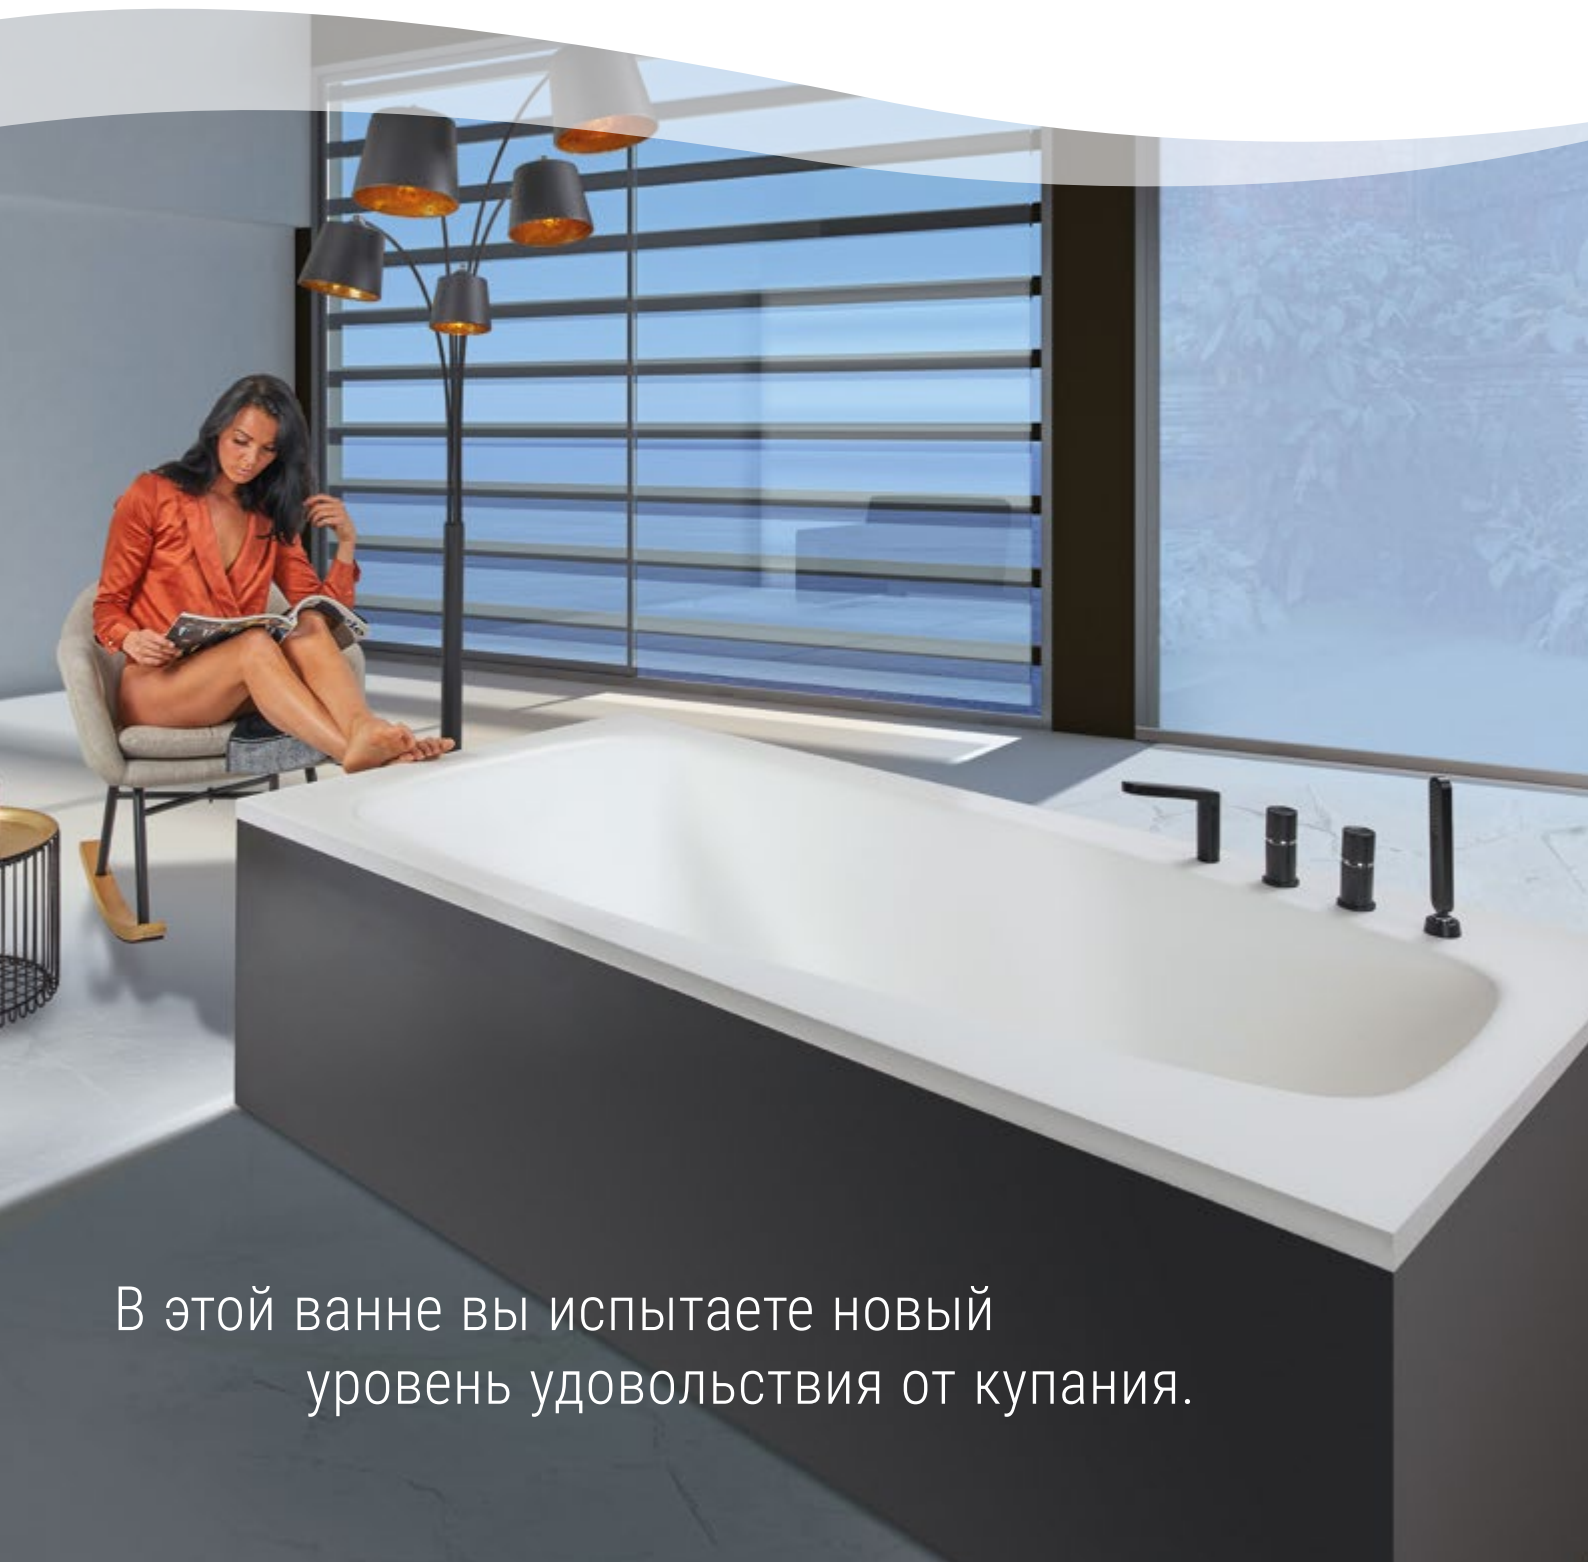

НОВИНКА scinosa

mauersberger ®
acryl · mineral · pool

В этой ванне вы испытаете новый
уровень удовольствия от купания.

Scinosa в длине **185 см** идеально подходит для купания людей ростом от 175 до 190 см.

Scinosa в длине **175 см** оптимальна для купания людей ростом от 160 до 175 см*.

* данная информация носит лишь рекомендательный характер. Для каждого человека характерно свое представление об удобном положении в ванне.

Ванна Scinosa производится из высококачественного сантехнического акрила или, как представлено на рисунке, встраиваемая модель из минерального материала.

scinosa

Особенность 1: Уклон под спину 45°

Эту модель ванны отличают особенно покатый уклон под спину 45° и широкие зоны для расположение плеч и бедер.

Польза 1: Верхняя часть туловища и бедра полностью прилегают к поверхности ванны, обеспечивая расслабляющее положение лежа и достаточное пространство для комфортного пребывания в ванне.

Особенность 2: Глубина ванны 39 см