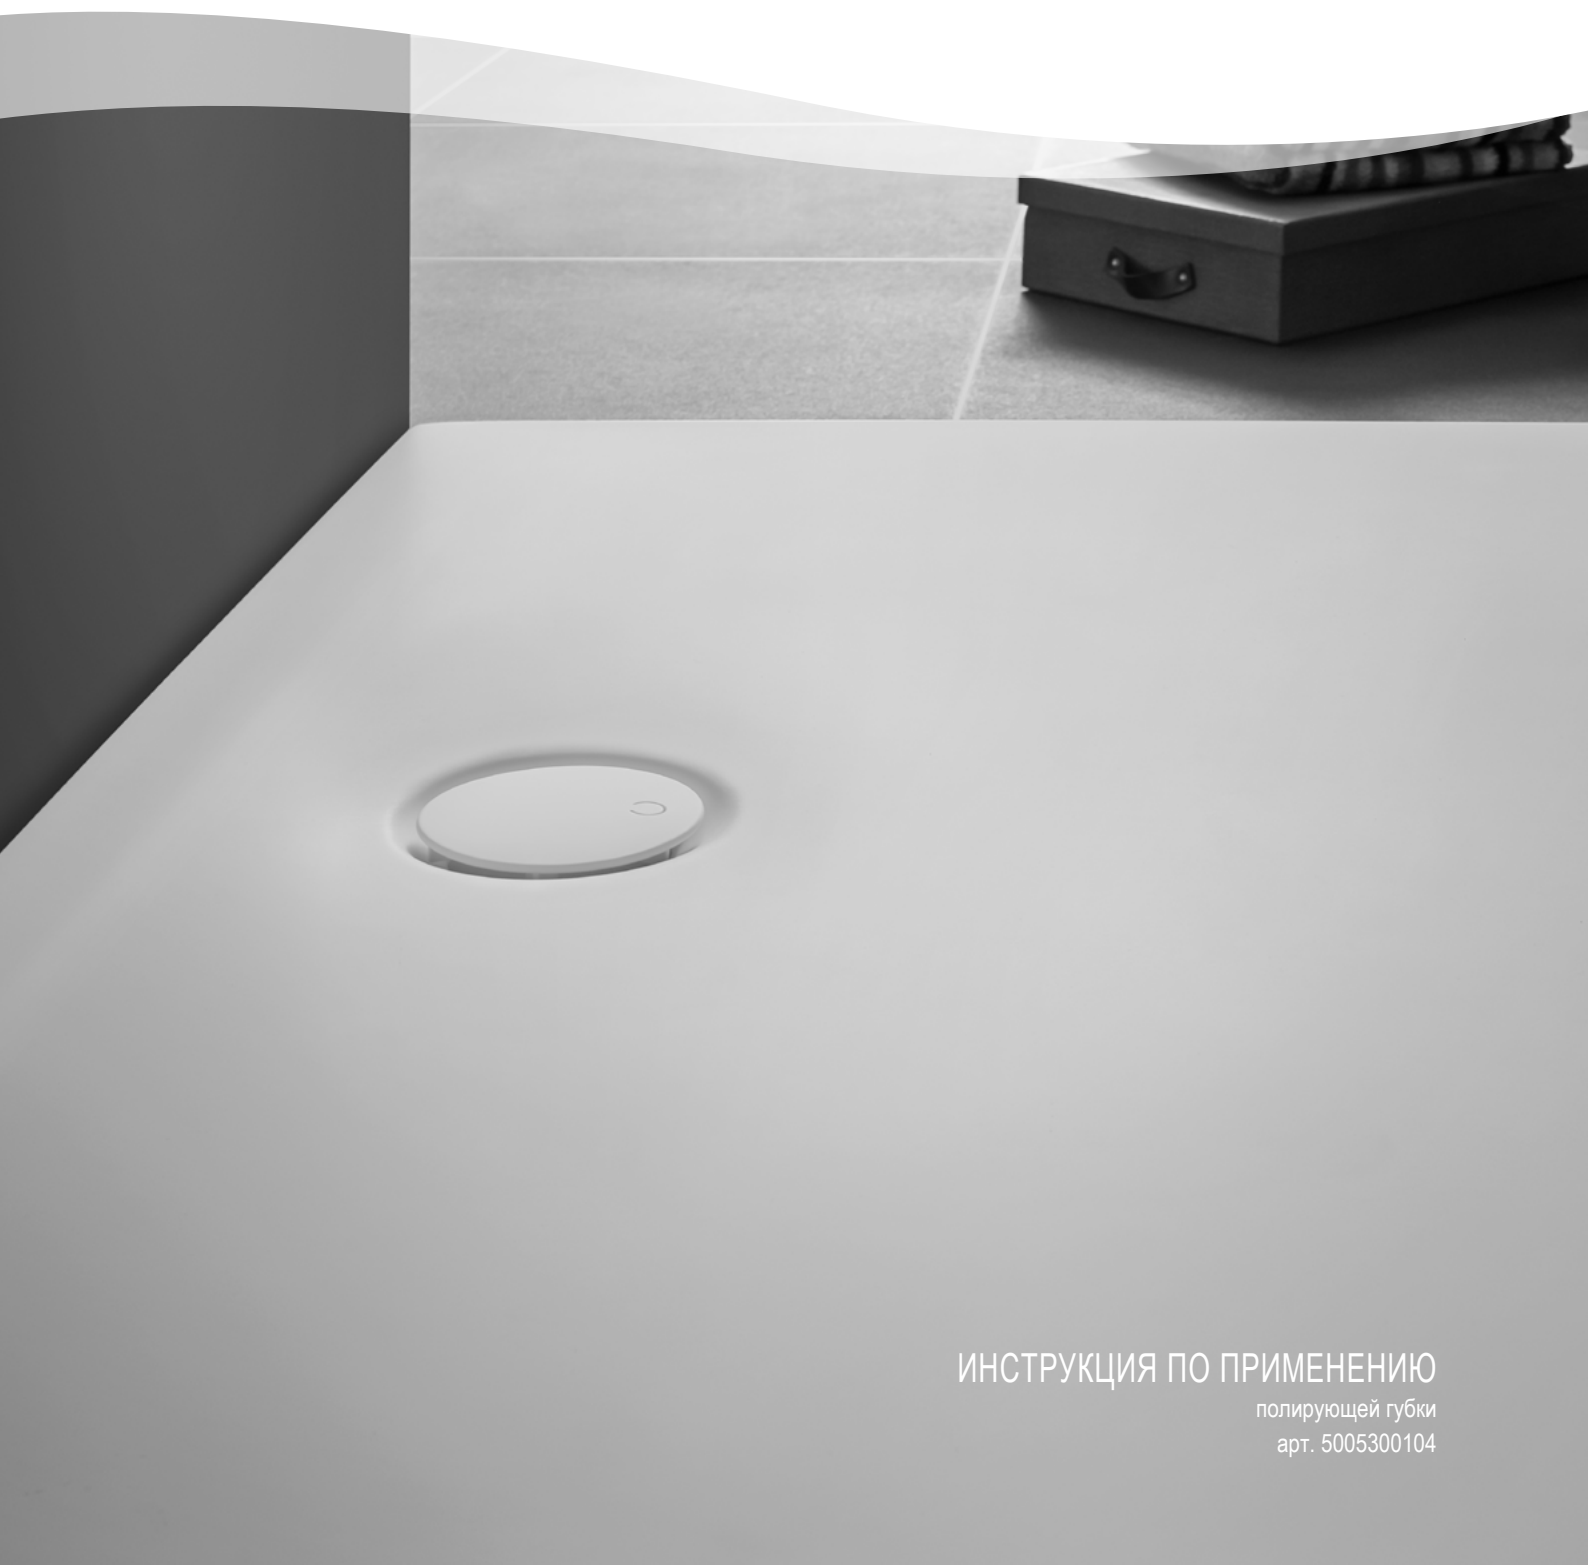

АКРИЛ

mauersberger ®  
acryl · mineral · pool

ИНСТРУКЦИЯ ПО ПРИМЕНЕНИЮ  
полирующей губки  
арт. 5005300104