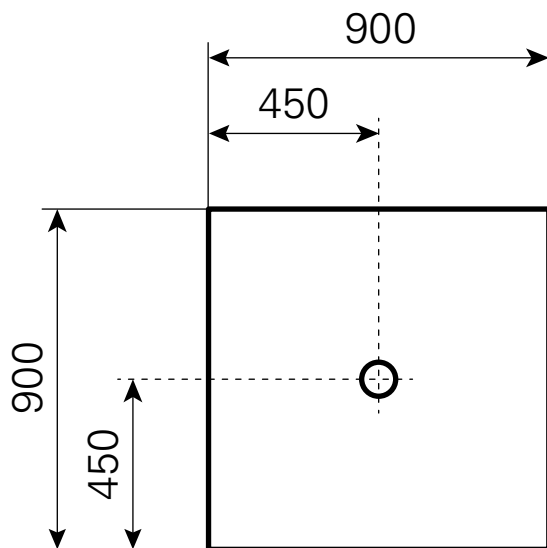

vergo 90 × 90 Duschfläche Acryl | Tiefe: 10 mm

ARTIKEL-NR.	FARBE	GRÖSSE
6309000101	matt-weiß	900 × 900 mm
6309000102	Farbe Mineral	900 × 900 mm
6309000105	matt-weiß	bis 990 × 990 mm maßgefertigt
6309000107	Farbe Mineral	bis 990 × 990 mm maßgefertigt

Ablauf: Alle flachen und superflachen Duschwannen 90 mm Ø.