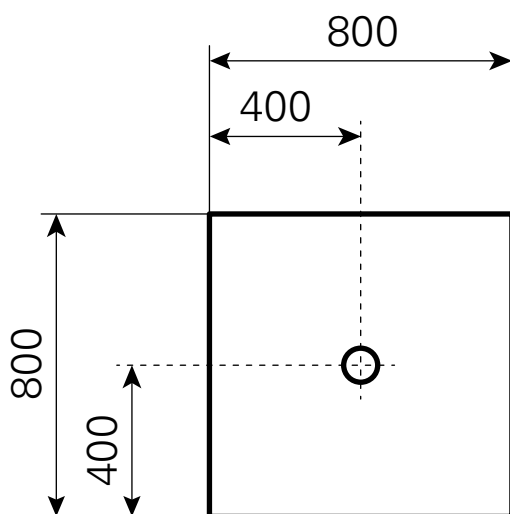

## vergo 80 × 80 Duschfläche Acryl | Tiefe: 10 mm

ARTIKEL-NR.	FARBE	GRÖSSE
6308000101	matt-weiß	800 × 800 mm
6308000102	Farbe Mineral	800 × 800 mm
6308000105	matt-weiß	bis 890 × 890 mm maßgefertigt
6308000107	Farbe Mineral	bis 890 × 890 mm maßgefertigt

Ablauf: Alle flachen und superflachen Duschwannen 90 mm Ø.